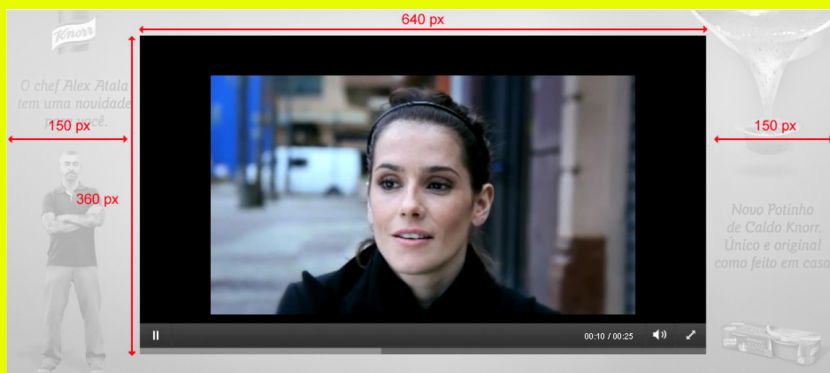

MANUAL DE FORMATOS VIDEO SKIN

globo.com
Março/2015

ORIENTAÇÕES ESPECÍFICAS PARA ESTA PEÇA:

- Não são aceitas peças nos formatos .swf ou .gif animado.
- Não é aceito o formato Rich Media.
- Ao executar a criação, leve em consideração o posicionamento do player de vídeo que fica no centro do palco, sobre a peça.
- Mesmo que a criação não ocupe toda a dimensão da peça, o arquivo deverá ser produzido com a dimensão total de 940 x 360px.
- Área útil de criação é de 150px à esquerda e 150px à direita do player de vídeo.

ARQUIVO
.png .jpg .gif

DIMENSÕES (px)
940 x 360

DIMENSÕES WIDESCREEN

PESO (kb)
60

PRAZO
36 horas
úteis