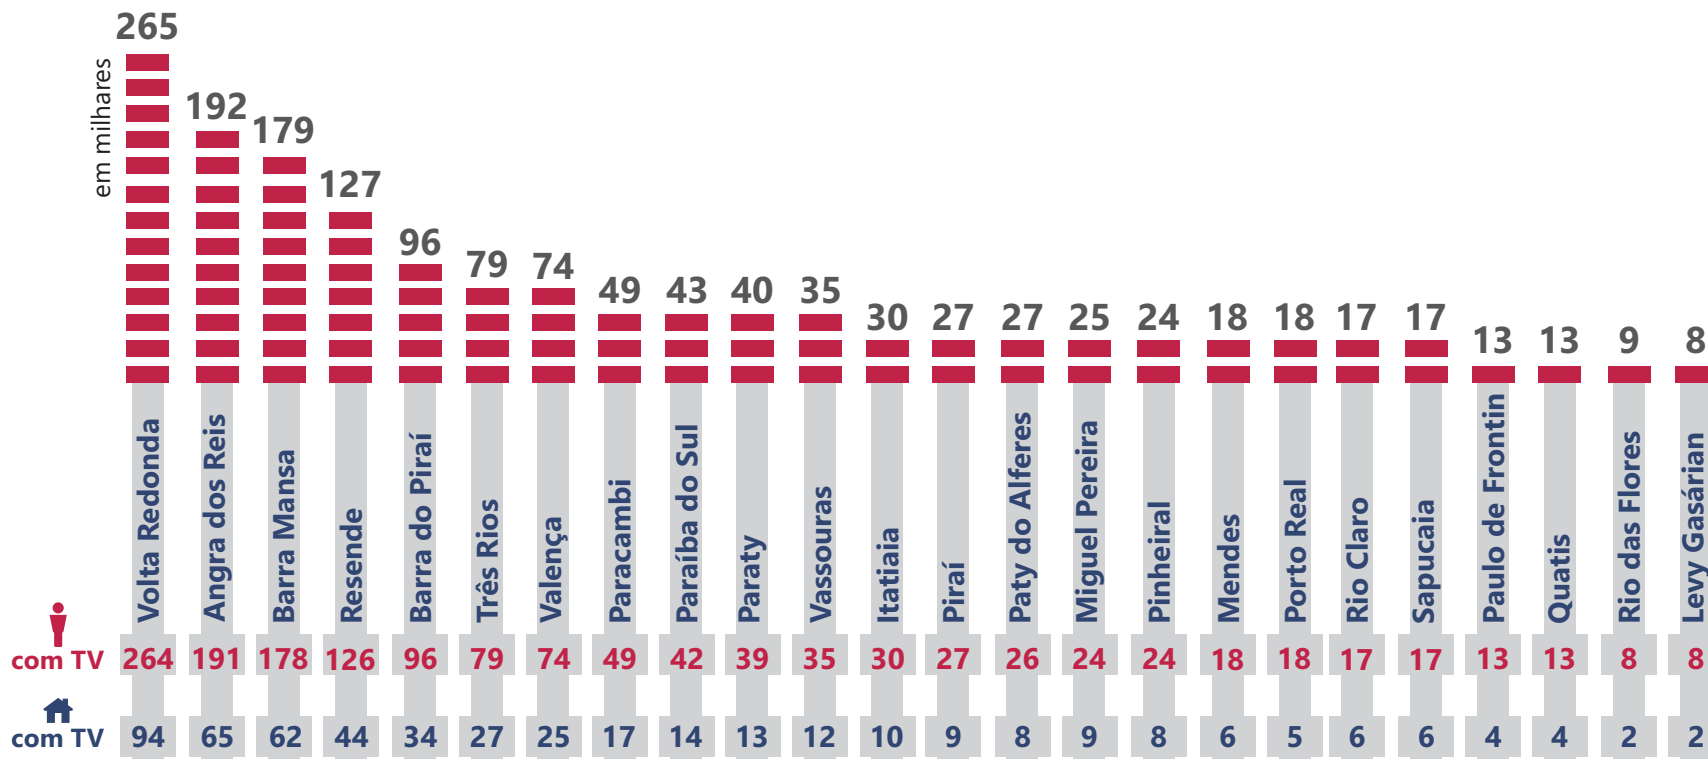

ÁREA DE COBERTURA

POPULAÇÃO

:: Fonte: Universos Atlas de Cobertura Rede Globo 2017.

PERFIL DA AUDIÊNCIA