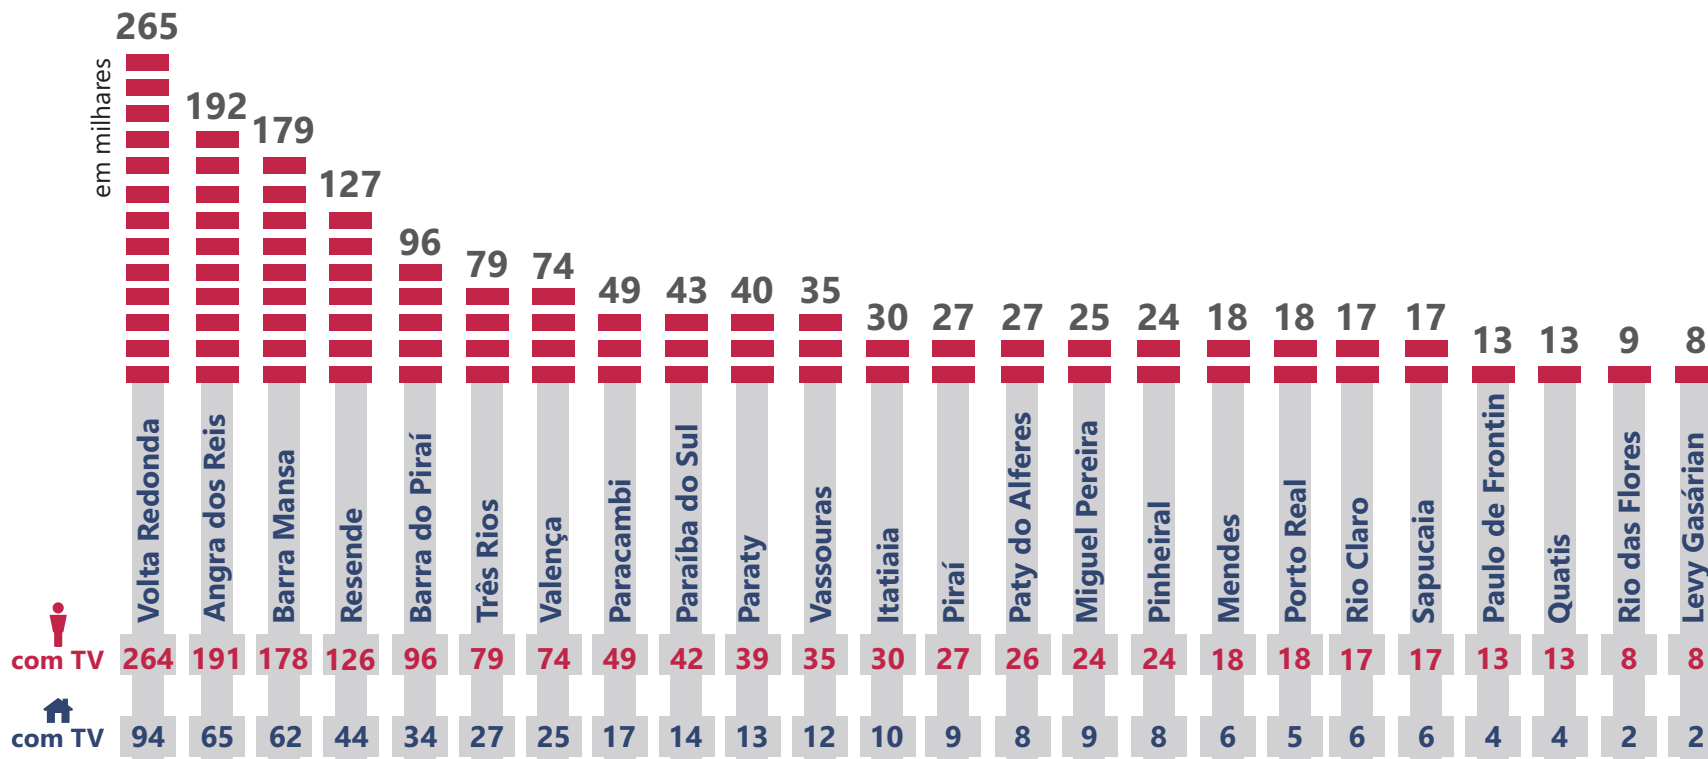

ÁREA DE COBERTURA

POPULAÇÃO

:: Fonte: Universos Atlas de Cobertura Rede Globo 2017.

PERFIL DA AUDIÊNCIA