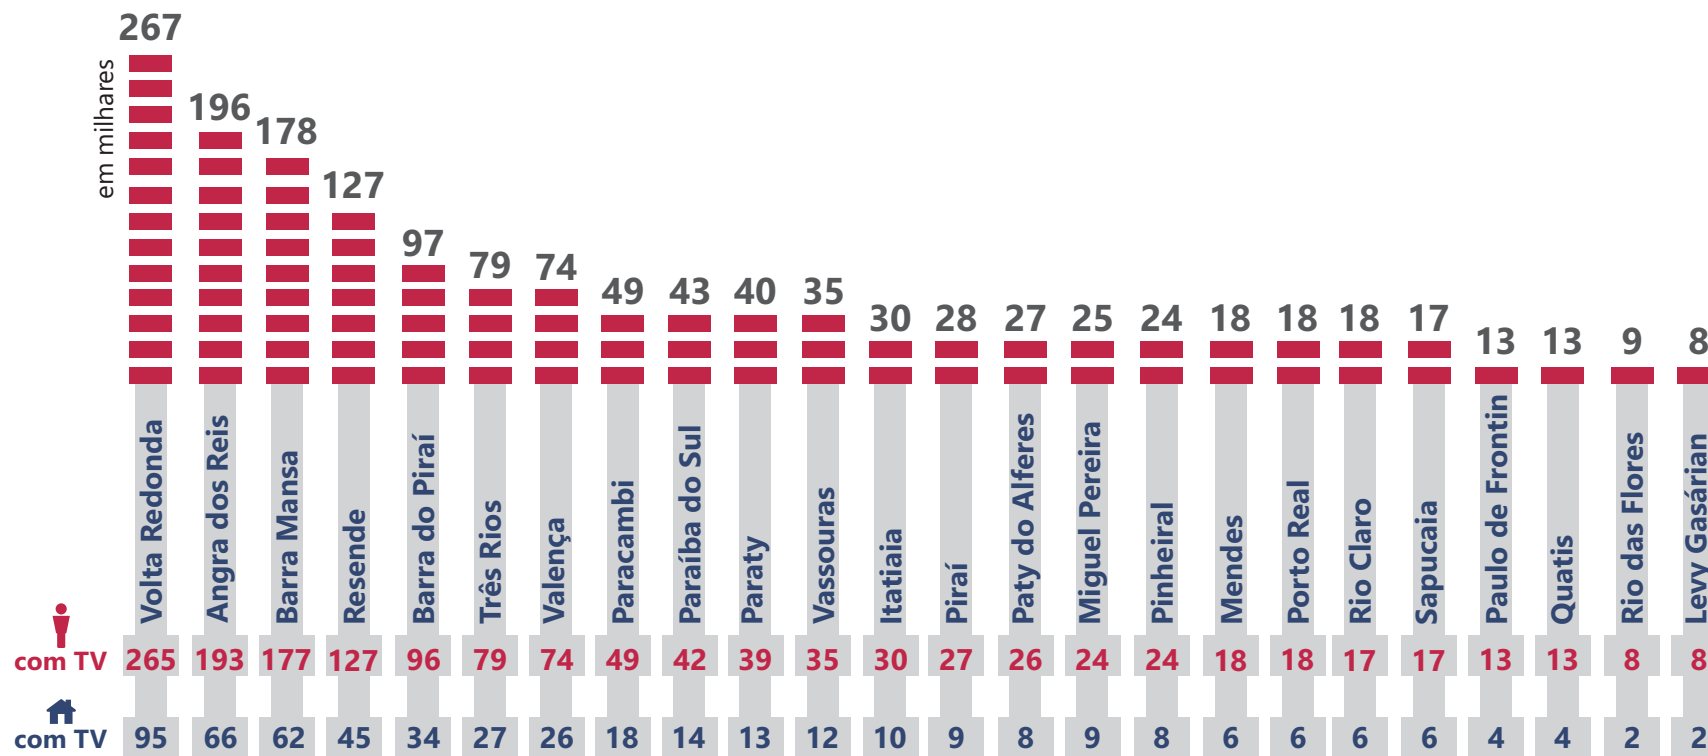

ÁREA DE COBERTURA

POPULAÇÃO

:: Fonte: Universos Atlas de Cobertura Rede Globo 2018.

- Cidades **24**
- População **1.445.038**
- DTV **504.730**
- Tel. Potenciais **1.432.642**
- IPC **0,758%**

PERFIL DA AUDIÊNCIA