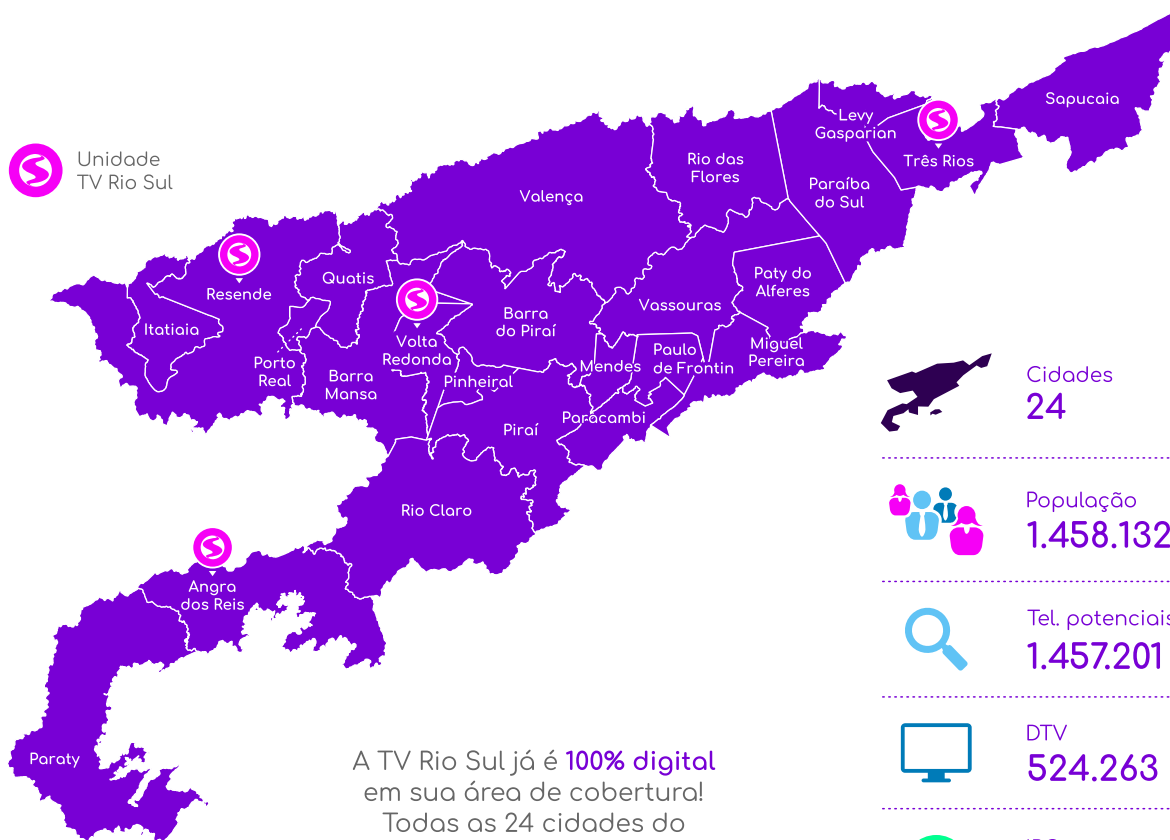

# ÁREA DE COBERTURA

A TV Rio Sul já é **100%** digital em sua área de cobertura! Todas as 24 cidades do Sul do Estado já recebem o sinal em alta definição da emissora.

Cidades  
**24**

População  
**1.458.132**

# POPULAÇÃO