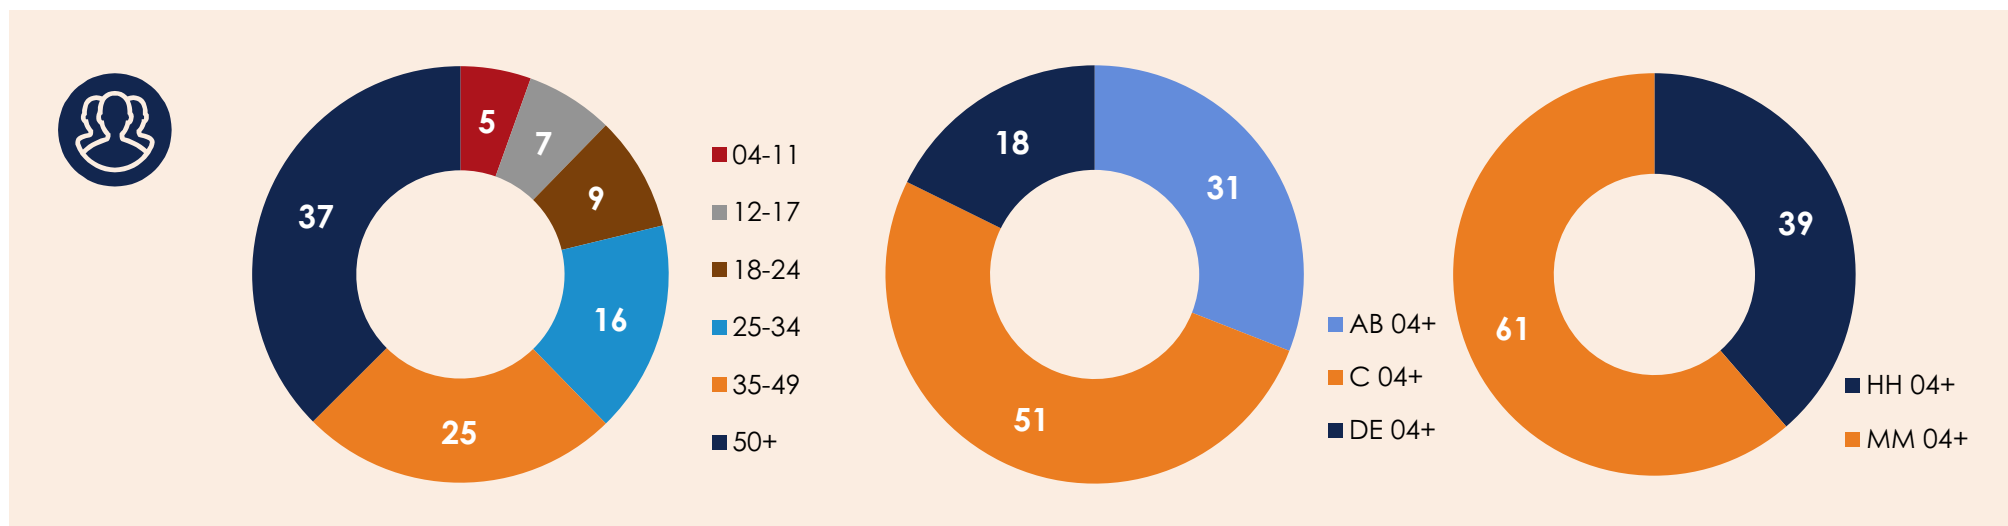

Leon

Hugo

Kiki Sampaio

Renato Reis

Alice Sampaio

Cora Dumonte

INFORMAÇÕES DE MÍDIA

Confira os resultados da última trama exibida na faixa das 23 horas, no período de abril a agosto de 2016:

- **17,4 milhões** de telespectadores por minuto;
- **26,4 milhões** de telespectadores alcançados em média, por capítulo;
- **151,3 milhões** de telespectadores alcançados no período.

Fonte: Kantar IBOPE - MW PNT TR Premium e PV Premium Novela IV - Liberdade, Liberdade – de 11/4 a 4/8/16.
Universo projetado base Atlas de Cobertura Globo – Ago/16 (Universo total de telespectadores = 199 426 843)