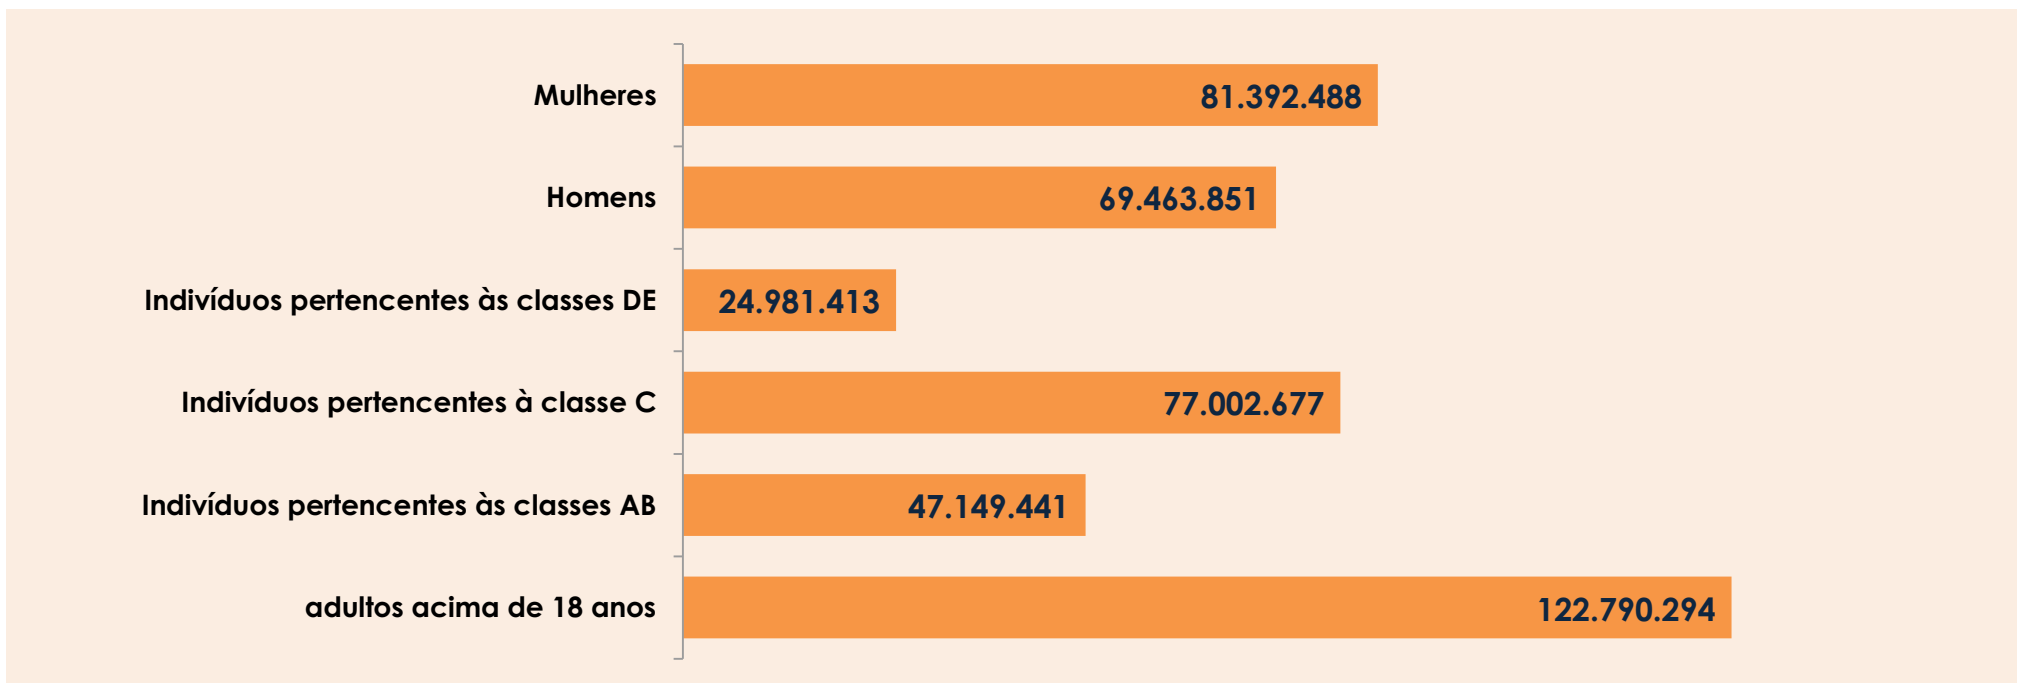

Dos **151,3 milhões** de telespectadores alcançados de abril a agosto de 2016, tivemos: