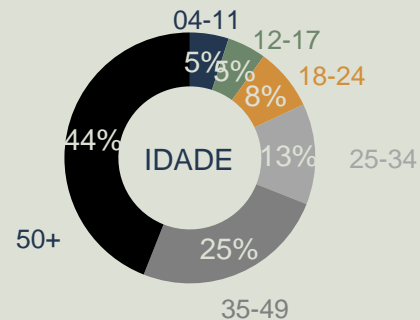

Ninguém parece querer descobrir a verdade sobre a morte da moça. Um espiral vertiginoso de violência é deflagrado e ganha contornos conspiratórios. Todos os que chegam perto da verdade são liquidados e o processo parece irreversível.

MINISSÉRIE

Em 10 dias de exibição nesta faixa*, a Globo tem o potencial de alcançar mais de

75,4 milhões de telespectadores.

Em média, **23,8**

milhões estão assistindo a Globo, a cada minuto nesse horário.

PERFIL DO HORÁRIO

PERÍODO: de 15/04 a 30/04 - 10 episódios

DIA/HORÁRIO: segunda, terça, quinta e sexta,
após o Novela III

SIGLA NO SIS.COM: MINI

PREÇO DE 15": R\$ 1.908,75

PREÇO DE 30": R\$ 2.545,00

GÊNERO: MINISSÉRIE