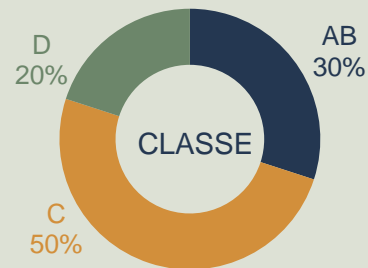

MINISSÉRIE

Em 10 dias de exibição nesta faixa*, a Globo tem o potencial de alcançar mais de

75,4 milhões de telespectadores.

Em média, **23,8**

milhões estão assistindo a Globo, a cada minuto nesse horário.

PERFIL DO HORÁRIO

PERÍODO: de 15/04 a 30/04 - 10 episódios

DIA/HORÁRIO: segunda, terça, quinta e sexta,
após o Novela III

SIGLA NO SIS.COM: MINI

PREÇO DE 15": R\$ 1.908,75

PREÇO DE 30": R\$ 2.545,00

GÊNERO: MINISSÉRIE