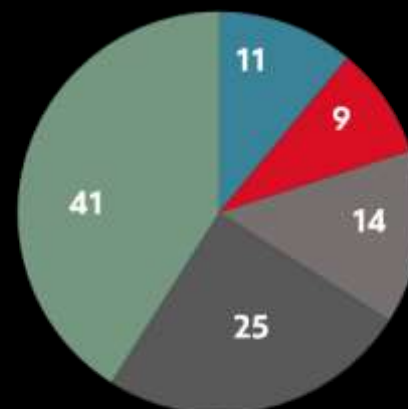

PERFORMANCE GLOBO

SEXTAS-FEIRAS ÀS 23H15

Em 10 dias de exibição nesta faixa, a Globo tem o potencial de alcançar mais de **88,4 milhões** de telespectadores. Em média, **15,1 milhões** estão assistindo a Globo, a cada minuto.

Confira o perfil de quem está ligado na Globo, nesta hora:

■ AB ■ C ■ DE

■ Homens ■ Mulheres

■ 04 a 17 ■ 18 a 24 ■ 25 a 34
■ 35 a 49 ■ 50+

PERFORMANCE GLOBO

SEXTAS-FEIRAS ÀS 23H15

Os telespectadores da Globo podem ser segmentados em alguns perfis de interesse e comportamento. Milhões deles foram alcançados durante essa faixa.