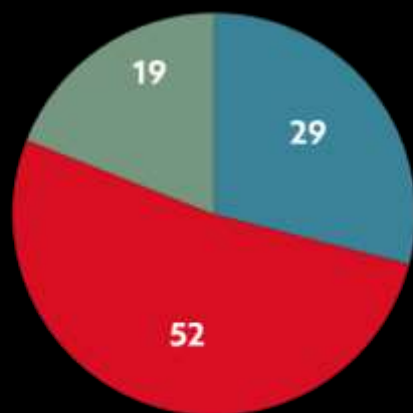

Stela (Adriana Esteves) Professora de Educação Infantil. É psicologicamente frágil e sofre por não conseguir ter filhos com Homero (Leonardo Netto), seu marido. Torna-se paciente de Roger Sadala, mas é violentada durante um procedimento. Acaba silenciando e se sente incapaz de se abrir sobre a violência que sofreu. Seu casamento termina e ela cai em depressão.

Vera (Fernanda D'Umbra) Dançarina. Casada com Elisa (Simone Iliescu). É atacada em uma consulta, não chega a ser violentada. Junta-se à Eugênia (Paula Possani) por meio do seu advogado Gregório (Flávio Barollo) e depois às outras mulheres da comunidade para enfrentar o médico na justiça.

PERFORMANCE GLOBO

SEXTAS-FEIRAS ÀS 23H15

Em 10 dias de exibição nesta faixa, a Globo tem o potencial de alcançar mais de **88,4 milhões** de telespectadores. Em média, **15,1 milhões** estão assistindo a Globo, a cada minuto.

Confira o perfil de quem está ligado na Globo, nesta hora:

■ AB ■ C ■ DE

■ Homens ■ Mulheres

■ 04 a 17 ■ 18 a 24 ■ 25 a 34
■ 35 a 49 ■ 50+

PERFORMANCE GLOBO

SEXTAS-FEIRAS ÀS 23H15

Os telespectadores da Globo podem ser segmentados em alguns perfis de interesse e comportamento. Milhões deles foram alcançados durante essa faixa.