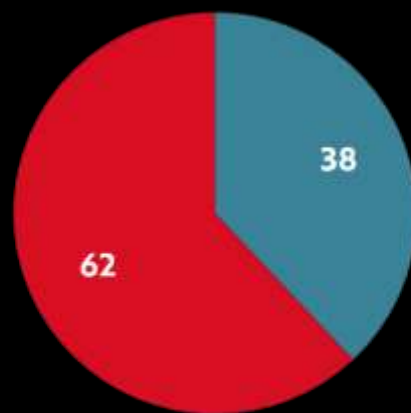

PERFORMANCE GLOBO

SEXTAS-FEIRAS ÀS 23H15

Em 10 dias de exibição nesta faixa, a Globo tem o potencial de alcançar mais de **88,4 milhões** de telespectadores. Em média, **15,1 milhões** estão assistindo a Globo, a cada minuto.

Confira o perfil de quem está ligado na Globo, nesta hora:

■ AB ■ C ■ DE

■ Homens ■ Mulheres

■ 04 a 17 ■ 18 a 24 ■ 25 a 34
■ 35 a 49 ■ 50+

PERFORMANCE GLOBO

SEXTAS-FEIRAS ÀS 23H15

Os telespectadores da Globo podem ser segmentados em alguns perfis de interesse e comportamento. Milhões deles foram alcançados durante essa faixa.