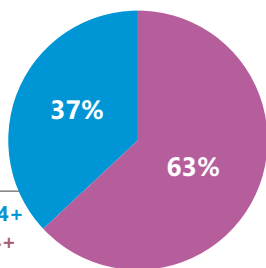

FID* 92%

PERFIL DE AUDIÊNCIA %

SEXO

Homem 04+
Mulher 04+

CLASSE SOCIAL

AB 04+
C 04+
DE 04+

FAIXA ETÁRIA

04 - 11
12 - 17
18 - 24
25 - 34
35 - 49
50 - 59
60+