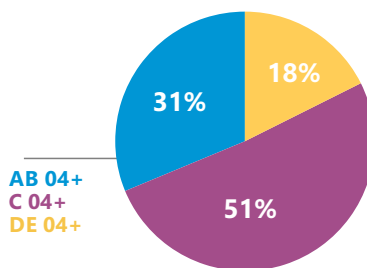

FID* 92%

PERFIL DE AUDIÊNCIA %

SEXO

Homem 04+
Mulher 04+

CLASSE SOCIAL

AB 04+
C 04+
DE 04+

FAIXA ETÁRIA

04 - 11
12 - 17
18 - 24
25 - 34
35 - 49
50 - 59
60+

ÍNDICE DE AFINIDADE **

MM ABCDE 04+	AS ABCDE 50+	AS DE 04+	AS C2DE 04+	AS ABC1 25+	HH ABCDE 60+	MM ABCDE 18+	MM ABCDE 60+	MM ABC 25+	MM ABC1 25+	DC ABCDE 15+	DC ABC 15+	DE ABCcc 02 - 14	DC ABCDEcc 02 - 14	AS ABCDE 50 - 59	AS ABCDE 60+
121	169	187	120	122	117	136	191	142	146	135	130	112	134	182	159