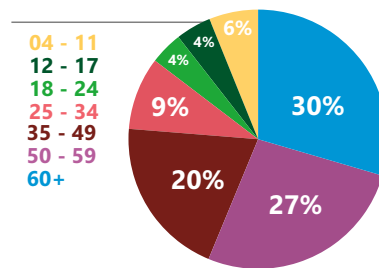

FID* 92%

PERFIL DE AUDIÊNCIA %

SEXO

Homem 04+
Mulher 04+

CLASSE SOCIAL

AB 04+
C 04+
DE 04+

FAIXA ETÁRIA

04 - 11
12 - 17
18 - 24
25 - 34
35 - 49
50 - 59
60+

ÍNDICE DE AFINIDADE **

MM ABCDE 04+	AS ABCDE 50+	AS DE 04+	AS C2DE 04+	AS ABC1 25+	HH ABCDE 60+	MM ABCDE 18+	MM ABCDE 60+	MM ABC 25+	MM ABC1 25+	DC ABCDE 15+	DC ABC 15+	DE ABCcc 02 - 14	DC ABCDEcc 02 - 14	AS ABCDE 50 - 59	AS ABCDE 60+
121	169	187	120	122	117	136	191	142	146	135	130	112	134	182	159