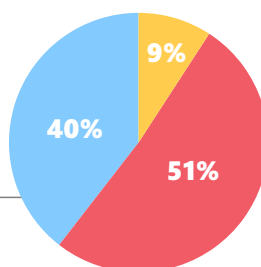

CLASSE SOCIAL

AB 04+
C 04+
DE 04+