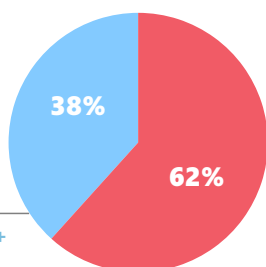

SHOW DE TERÇA I

TERÇA - 22H30

SÉRIES QUE SURPREENDEM

Este horário é trabalhado com o conceito de temporadas para oferecer aos telespectadores maior variedade de programas e temáticas. O programa exibido em 2016 é Justiça. Estas temporadas são sucesso absoluto, que envolvem milhares de telespectadores ligados na telinha.

Justiça

FID* 80%

PERFIL DE AUDIÊNCIA %

SEXO

Homem 04+
Mulher 04+