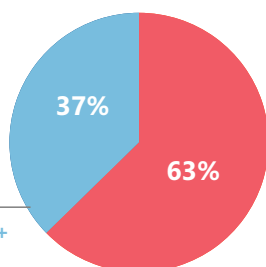

SÉRIE

SHOW DE QUINTA I

QUINTA - 22H30

SÉRIES QUE SURPRENDEM

Este horário é trabalhado com o conceito de temporadas para oferecer aos telespectadores maior variedade de programas e temáticas. O programa exibido em 2016 é Justiça. Estas temporadas são sucesso absoluto, que envolvem milhares de telespectadores ligados na telinha.

Justiça

FID* 70%

PERFIL DE AUDIÊNCIA %

SEXO

Homem 04+
Mulher 04+

CLASSE SOCIAL

AB 04+
C 04+
DE 04+

FAIXA ETÁRIA