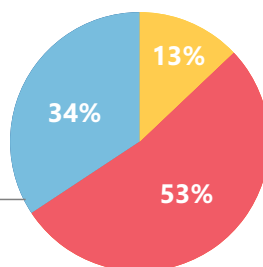

SÉRIE

SHOW DE QUINTA I

QUINTA - 22H30

SÉRIES QUE SURPRENDEM

Este horário é trabalhado com o conceito de temporadas para oferecer aos telespectadores maior variedade de programas e temáticas. O programa exibido em 2016 é Justiça. Estas temporadas são sucesso absoluto, que envolvem milhares de telespectadores ligados na telinha.

Justiça

FID* 70%

PERFIL DE AUDIÊNCIA %

SEXO

Homem 04+
Mulher 04+

CLASSE SOCIAL

AB 04+
C 04+
DE 04+

FAIXA ETÁRIA

ÍNDICE DE AFINIDADE **

MM ABCDE 04+	AS ABCDE 18 - 24	DC ABC 15+	AS ABCDE 25 - 49	AS ABCDE 35 - 49	AS ABCDE 18+	DC ABCcc 02 - 14	AS DE 04+	AS C2DE 04+	AS ABC 18 - 24	AS ABC 25 - 49	MM ABCDE 18+	MM ABC 25+	MM ABC1 25+	DC ABCDE 15+	DC ABCDEcc 02 - 14
121	127	113	118	126	110	109	147	118	121	114	131	124	127	123	137