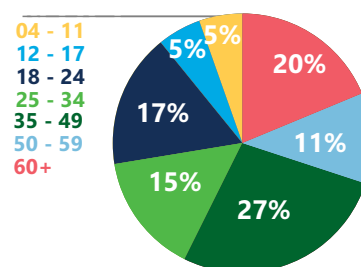

SÉRIE

SHOW DE QUINTA I

QUINTA - 22H30

SÉRIES QUE SURPRENDEM

Este horário é trabalhado com o conceito de temporadas para oferecer aos telespectadores maior variedade de programas e temáticas. O programa exibido em 2016 é Justiça. Estas temporadas são sucesso absoluto, que envolvem milhares de telespectadores ligados na telinha.

Justiça

FID* 70%

PERFIL DE AUDIÊNCIA %

SEXO

Homem 04+
Mulher 04+

CLASSE SOCIAL

AB 04+
C 04+
DE 04+

FAIXA ETÁRIA

ÍNDICE DE AFINIDADE **

MM ABCDE 04+	AS ABCDE 18 - 24	DC ABC 15+	AS ABCDE 25 - 49	AS ABCDE 35 - 49	AS ABCDE 18+	DC ABCcc 02 - 14	AS DE 04+	AS C2DE 04+	AS ABC 18 - 24	AS ABC 25 - 49	MM ABCDE 18+	MM ABC 25+	MM ABC1 25+	DC ABCDE 15+	DC ABCDEcc 02 - 14
121	127	113	118	126	110	109	147	118	121	114	131	124	127	123	137