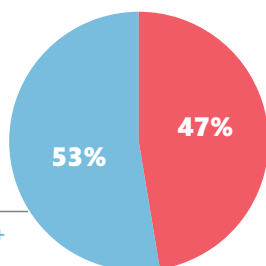

SHOW DE DOMINGO

DOMINGO - 22H30

SUA SÉRIE DE DOMINGO

Reality musical que busca revelar uma nova banda ao país, apresentado por Rafa Brites, André Marques e Fernanda Lima, traz como jurados Sandy, Paulo Ricardo e Thiaguinho.

FID* 68%

PERFIL DE AUDIÊNCIA %

SEXO

CLASSE SOCIAL

FAIXA ETÁRIA

ÍNDICE DE AFINIDADE **

HH ABCDE 04+	AS ABCDE 18+	AS ABCDE 50+	AS C 04+	AS C1 04+	AS C2 04+	AS DE 04+	AS C2DE 04+	AS ABC1 25+	HH ABCDE 18+	HH ABC 25+	HH ABC1 25+	AS ABCDE 50 - 59	AS ABCDE 60+
109	108	140	111	102	122	105	117	103	125	129	118	159	125