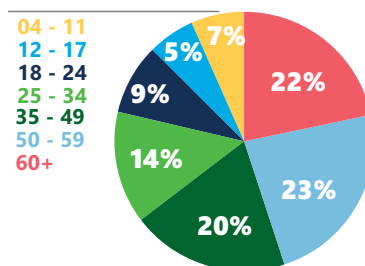

SHOW DE DOMINGO

DOMINGO - 22H30

SUA SÉRIE DE DOMINGO

Reality musical que busca revelar uma nova banda ao país, apresentado por Rafa Brites, André Marques e Fernanda Lima, traz como jurados Sandy, Paulo Ricardo e Thiaguinho.

FID* 68%

PERFIL DE AUDIÊNCIA %

SEXO

CLASSE SOCIAL

FAIXA ETÁRIA

ÍNDICE DE AFINIDADE **

HH ABCDE 04+	AS ABCDE 18+	AS ABCDE 50+	AS C 04+	AS C1 04+	AS C2 04+	AS DE 04+	AS C2DE 04+	AS ABC1 25+	HH ABCDE 18+	HH ABC 25+	HH ABC1 25+	AS ABCDE 50 - 59	AS ABCDE 60+
109	108	140	111	102	122	105	117	103	125	129	118	159	125

*FID (Fidelidade) - Indica a permanência média dos telespectadores em um programa/faixa horária (porcentagem do programa/faixa horária a que o target assiste).

**Índice de Afinidade - Mostra o quanto um programa é eficiente para determinado público. Quanto > 100 for o índice, maior será a afinidade do público com o programa.