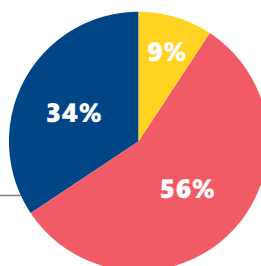

SHOW DE DOMINGO

DOMINGO - 22H30

SUA SÉRIE DE DOMINGO

Reality musical que busca revelar uma nova banda ao país, apresentado por Rafa Brites, André Marques e Fernanda Lima, traz como jurados Sandy, Paulo Ricardo e Thiaguinho.

FID* 68%

PERFIL DE AUDIÊNCIA %

SEXO

CLASSE SOCIAL

FAIXA ETÁRIA

ÍNDICE DE AFINIDADE **

HH ABCDE 04+	AS ABCDE 18+	AS ABCDE 50+	AS C 04+	AS C1 04+	AS C2 04+	AS DE 04+	AS C2DE 04+	AS ABC1 25+	HH ABCDE 18+	HH ABC 25+	HH ABC1 25+	AS ABCDE 50 - 59	AS ABCDE 60+
109	108	140	111	102	122	105	117	103	125	129	118	159	125