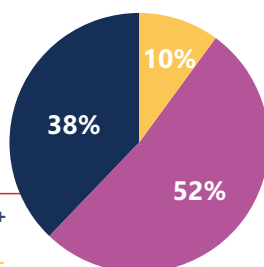

SEGUNDA A SÁBADO - 18H25

PERFIL DE AUDIÊNCIA %

SEXO

Homem 04+
Mulher 04+

CLASSE SOCIAL

AB 04+
C 04+
DE 04+

FAIXA ETÁRIA

04 - 11
12 - 17
18 - 24
25 - 34
35 - 49
50 - 59
60+