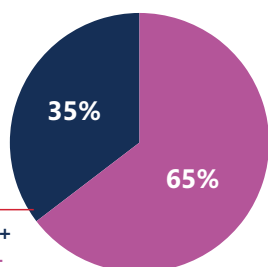

NOVELAS

HORÁRIO DE GRANDES EMOÇÕES

O horário que sempre traz uma nova paixão para o público que assiste, Sol Nascente marca o perfil das novelas das 18 horas, com romances, sonhos e belas produções.

FID* 81%

SEGUNDA A SÁBADO - 18H25

PERFIL DE AUDIÊNCIA %

SEXO

Homem 04+
Mulher 04+

CLASSE SOCIAL

AB 04+
C 04+
DE 04+

FAIXA ETÁRIA

04 - 11
12 - 17
18 - 24
25 - 34
35 - 49
50 - 59
60+