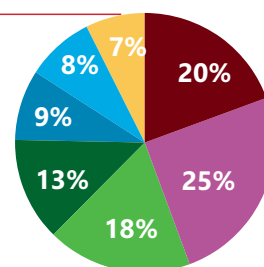

SEGUNDA A SÁBADO - 18H25

PERFIL DE AUDIÊNCIA %

SEXO

Homem 04+
Mulher 04+

CLASSE SOCIAL

AB 04+
C 04+
DE 04+

FAIXA ETÁRIA

04 - 11
12 - 17
18 - 24
25 - 34
35 - 49
50 - 59
60+