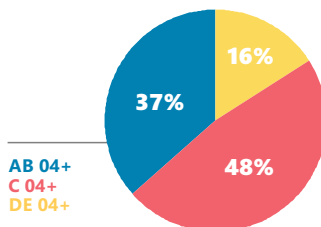

SHOW

SEG A SEX - 14H

MUITAS ATRAÇÕES EM UM SÓ PROGRAMA

Apresentado por Maíra Charcken e Otaviano Costa, o Vídeo Show sempre traz alguma novidade que o faz o preferido de telespectadores de todas as idades nas tardes de segunda a sexta-feira, confira os bastidores da televisão brasileira e as principais notícias sobre o mundo dos astros e das estrelas da Globo.

FID* 78%

PERFIL DE AUDIÊNCIA %

SEXO

CLASSE SOCIAL

FAIXA ETÁRIA

ESQUEMA COMERCIAL

GÊNERO	Show
PERÍODO	Seg a Sexta
HORÁRIO	14h
SIGLA NO SISCOM	VIDE
PREÇO DE 30"	R\$658,00

PATROCÍNIO