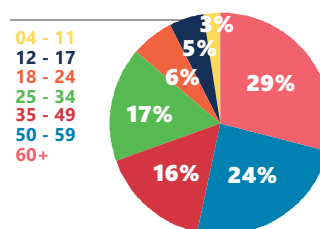

FID* 78%

PERFIL DE AUDIÊNCIA %

SEXO

CLASSE SOCIAL

FAIXA ETÁRIA

ESQUEMA COMERCIAL

GÊNERO	Show
PERÍODO	Seg a Sexta
HORÁRIO	14h
SIGLA NO SISCOM	VIDE
PREÇO DE 30"	R\$658,00

PATROCÍNIO

TV

Nº/TIPO DE COTA	01 Local
PLANO DE INSERÇÕES (POR EXIBIÇÃO)	. 01 Abertura Caracterizada de 7" . 01 Encerramento Caracterizado de 7"
VALOR MENSAL POR COTA	R\$10.857,00

::: Base na Lista de Preços Out/17 a Mar/18.