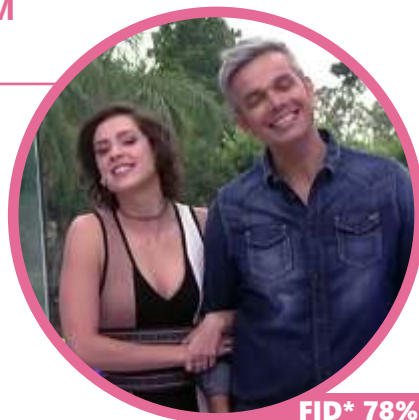

SHOW

SEG A SEX - 14H

MUITAS ATRAÇÕES EM UM SÓ PROGRAMA

Apresentado por Maíra Charcken e Otaviano Costa, o Vídeo Show sempre traz alguma novidade que o faz o preferido de telespectadores de todas as idades nas tardes de segunda a sexta-feira, confira os bastidores da televisão brasileira e as principais notícias sobre o mundo dos astros e das estrelas da Globo.

FID* 78%

PERFIL DE AUDIÊNCIA %

SEXO

CLASSE SOCIAL

FAIXA ETÁRIA

ESQUEMA COMERCIAL

GÊNERO	Show
PERÍODO	Seg a Sexta
HORÁRIO	14h
SIGLA NO SISCOM	VIDE
PREÇO DE 30"	R\$658,00

PATROCÍNIO