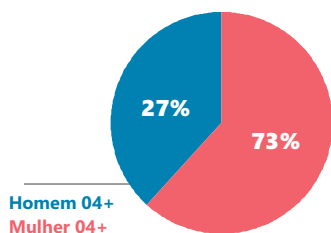

SHOW

SEG A SEX - 14H

MUITAS ATRAÇÕES EM UM SÓ PROGRAMA

Apresentado por Maíra Charcken e Otaviano Costa, o Vídeo Show sempre traz alguma novidade que o faz o preferido de telespectadores de todas as idades nas tardes de segunda a sexta-feira, confira os bastidores da televisão brasileira e as principais notícias sobre o mundo dos astros e das estrelas da Globo.

FID* 78%

PERFIL DE AUDIÊNCIA %

SEXO

CLASSE SOCIAL

FAIXA ETÁRIA

ESQUEMA COMERCIAL

GÊNERO	Show
PERÍODO	Seg a Sexta
HORÁRIO	14h
SIGLA NO SISCOM	VIDE
PREÇO DE 30"	R\$658,00

PATROCÍNIO