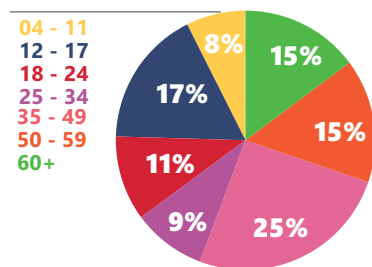

SEGUNDA A SEXTA - 14H40

HORÁRIO VESPERTINO NOBRE

A Sessão da Tarde apresenta, de segunda a Sexta, filmes leves e apropriados para todas as idades. Com bons índices de audiência e share que frequentemente superam os melhores resultados de programas noturnos da concorrência. Esta estabilidade é garantia de retorno do investimento.

FID* 57%

PERFIL DE AUDIÊNCIA %

SEXO

Homem 04+
Mulher 04+

CLASSE SOCIAL

AB 04+
C 04+
DE 04+

FAIXA ETÁRIA

04 - 11
12 - 17
18 - 24
25 - 34
35 - 49
50 - 59
60+

ÍNDICE DE AFINIDADE **

MM ABCDE 04+	AS ABCDE 12 - 17	AS ABCDE 35 - 49	AS ABCDE 04 - 17	AS AB 04+	AS ABC1 04+	AS ABC 04 - 17	AS ABC1 04 - 17	AS AB 25+	MM ABCDE 18+	MM ABC1 25+	DC ABCDE 15+	DC ABC 15+	DC ABCcc 02 - 14	DC ABCDEcc 02 - 14	MM ABC 25+
129	189	117	130	118	113	129	144	129	129	149	110	111	139	142	128