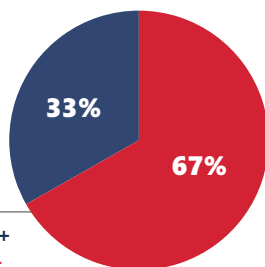

SEGUNDA A SEXTA - 14H40

HORÁRIO VESPERTINO NOBRE

A Sessão da Tarde apresenta, de segunda a Sexta, filmes leves e apropriados para todas as idades. Com bons índices de audiência e share que frequentemente superam os melhores resultados de programas noturnos da concorrência. Esta estabilidade é garantia de retorno do investimento.

FID* 57%

PERFIL DE AUDIÊNCIA %

SEXO

Homem 04+
Mulher 04+

CLASSE SOCIAL

AB 04+
C 04+
DE 04+

FAIXA ETÁRIA

04 - 11
12 - 17
18 - 24
25 - 34
35 - 49
50 - 59
60+