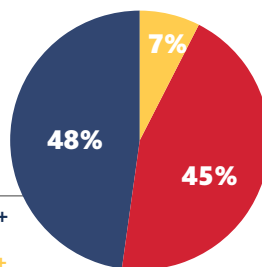

SEGUNDA A SEXTA - 14H40

HORÁRIO VESPERTINO NOBRE

A Sessão da Tarde apresenta, de segunda a Sexta, filmes leves e apropriados para todas as idades. Com bons índices de audiência e share que frequentemente superam os melhores resultados de programas noturnos da concorrência. Esta estabilidade é garantia de retorno do investimento.

FID* 57%

PERFIL DE AUDIÊNCIA %

SEXO

Homem 04+
Mulher 04+

CLASSE SOCIAL

AB 04+
C 04+
DE 04+

FAIXA ETÁRIA

04 - 11
12 - 17
18 - 24
25 - 34
35 - 49
50 - 59
60+