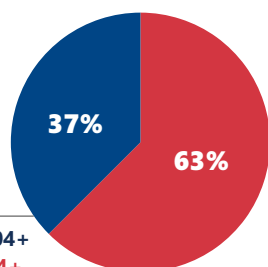

PERFIL DE AUDIÊNCIA %

SEXO

Homem 04+
Mulher 04+