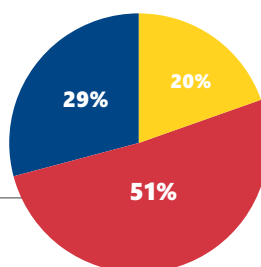

CLASSE SOCIAL

AB 04+
C 04+
DE 04+