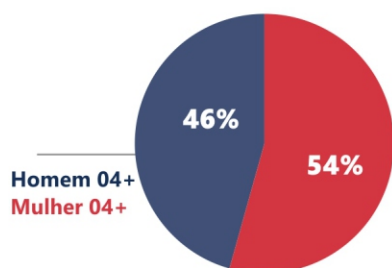

SÁBADO - 01H15

FILMES DE QUALIDADE E ESTABILIDADE

A cada sessão, o Super Cine exhibe filmes que envolvem o telespectador. Longas-metragens de sucesso no cinema e filmes produzidos especialmente para a TV fazem do Super Cine um bom programa para o sábado à noite. Tem grande estabilidade de audiência e share.

PERFIL DE AUDIÊNCIA %

SEXO

CLASSE SOCIAL

FAIXA ETÁRIA

ÍNDICE DE AFINIDADE **

AS ABCDE 18 - 24	AS ABCDE 25 - 34	AS ABCDE 50+	AS ABC1 04+	AS C 04+	AS C1 04+	AS ABC 18 - 24	AS ABC1 18 - 24	AS AB 25+	AS ABC1 25+	MM ABCDE 18+	MM ABC 25+	MM ABC1 25+	DC ABCDE 15+	DC ABC 15+	AS ABCDE 50 - 59
146	127	119	114	114	129	162	152	118	120	121	141	144	124	140	215