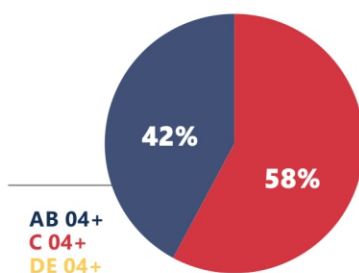

SÁBADO - 01H15

FILMES DE QUALIDADE E ESTABILIDADE

A cada sessão, o Super Cine exhibe filmes que envolvem o telespectador. Longas-metragens de sucesso no cinema e filmes produzidos especialmente para a TV fazem do Super Cine um bom programa para o sábado à noite. Tem grande estabilidade de audiência e share.

PERFIL DE AUDIÊNCIA %

SEXO

CLASSE SOCIAL

FAIXA ETÁRIA

ÍNDICE DE AFINIDADE **

AS ABCDE 18 - 24	AS ABCDE 25 - 34	AS ABCDE 50+	AS ABC1 04+	AS C 04+	AS C1 04+	AS ABC 18 - 24	AS ABC1 18 - 24	AS AB 25+	AS ABC1 25+	MM ABCDE 18+	MM ABC 25+	MM ABC1 25+	DC ABCDE 15+	DC ABC 15+	AS ABCDE 50 - 59
146	127	119	114	114	129	162	152	118	120	121	141	144	124	140	215