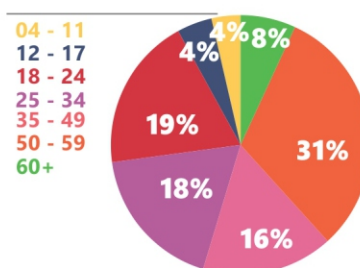

PERFIL DE AUDIÊNCIA %

SEXO

CLASSE SOCIAL

FAIXA ETÁRIA

ÍNDICE DE AFINIDADE **

AS ABCDE 18 - 24	AS ABCDE 25 - 34	AS ABCDE 50+	AS ABC1 04+	AS C 04+	AS C1 04+	AS ABC 18 - 24	AS ABC1 18 - 24	AS AB 25+	AS ABC1 25+	MM ABCDE 18+	MM ABC 25+	MM ABC1 25+	DC ABCDE 15+	DC ABC 15+	AS ABCDE 50 - 59
146	127	119	114	114	129	162	152	118	120	121	141	144	124	140	215

*FID (Fidelidade) - Indica a permanência média dos Telespectadores em um programa/faixa horária (porcentagem do programa/faixa horária a que o target assiste).

**Índice de Afinidade - Mostra o quanto um programa é eficiente para determinado público. Quanto > 100 for o índice, maior será a afinidade do público com o programa.