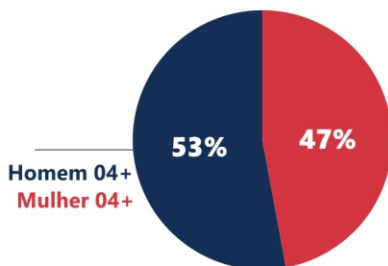

DOMINGO - 14:05 H

SESSÃO FAMÍLIA DAS TARDES DO DOMINGO

A Temperatura Máxima é a melhor opção para toda a família nas tardes de domingo. O programa mantém um histórico de sucesso há anos, exibindo filmes de ação, aventura, ficção, romance, humor etc.

FID* 78%

PERFIL DE AUDIÊNCIA %

SEXO

CLASSE SOCIAL

FAIXA ETÁRIA

ÍNDICE DE AFINIDADE **

HH ABCDE 04+	AS ABCDE 25 - 34	AS ABCDE 25 - 49	AS ABCDE 18+	AS ABCDE 50+	AS C 04+	AS C1 04+	AS C2 04+	AS C2DE 04+	AS ABC1 25+	AS ABC 25 - 49	AS ABC1 25 - 49	HH ABCDE 18+	HH ABC 25+	HH ABC1 25+	AS ABCDE 50 - 59
110	117	101	104	120	118	123	112	106	105	101	102	117	118	108	159