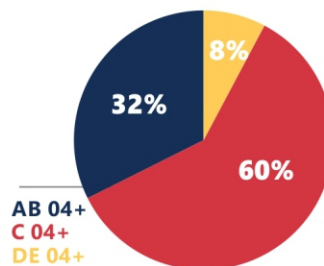

DOMINGO - 14:05 H

SESSÃO FAMÍLIA DAS TARDES DO DOMINGO

A Temperatura Máxima é a melhor opção para toda a família nas tardes de domingo. O programa mantém um histórico de sucesso há anos, exibindo filmes de ação, aventura, ficção, romance, humor etc.

FID* 78%

PERFIL DE AUDIÊNCIA %

SEXO

CLASSE SOCIAL

FAIXA ETÁRIA

ÍNDICE DE AFINIDADE **

HH ABCDE 04+	AS ABCDE 25 - 34	AS ABCDE 25 - 49	AS ABCDE 18+	AS ABCDE 50+	AS C 04+	AS C1 04+	AS C2 04+	AS C2DE 04+	AS ABC1 25+	AS ABC 25 - 49	AS ABC1 25 - 49	HH ABCDE 18+	HH ABC 25+	HH ABC1 25+	AS ABCDE 50 - 59
110	117	101	104	120	118	123	112	106	105	101	102	117	118	108	159