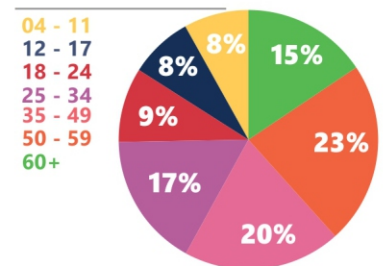

FID* 78%

PERFIL DE AUDIÊNCIA %

SEXO

CLASSE SOCIAL

FAIXA ETÁRIA

ÍNDICE DE AFINIDADE **

HH ABCDE 04+	AS ABCDE 25 - 34	AS ABCDE 25 - 49	AS ABCDE 18+	AS ABCDE 50+	AS C 04+	AS C1 04+	AS C2 04+	AS C2DE 04+	AS ABC1 25+	AS ABC 25 - 49	AS ABC1 25 - 49	HH ABCDE 18+	HH ABC 25+	HH ABC1 25+	AS ABCDE 50 - 59
110	117	101	104	120	118	123	112	106	105	101	102	117	118	108	159

*FID (Fidelidade) - Indica a permanência média dos telespectadores em um programa/faixa horária (porcentagem do programa/faixa horária a que o target assiste).

**Índice de Afinidade - Mostra o quanto um programa é eficiente para determinado público. Quanto > 100 for o índice, maior será a afinidade do público com o programa.