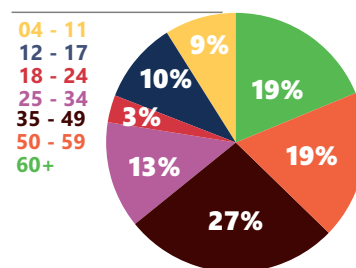

FID* 77%

PERFIL DE AUDIÊNCIA %

SEXO

CLASSE SOCIAL

FAIXA ETÁRIA

ÍNDICE DE AFINIDADE **

AS ABCDE 25 - 49	AS ABCDE 35 - 49	AS C 04+	AS C1 04+	AS ABC1 25+	AS ABC 25 - 49	AS ABC1 25 - 49	HH ABC1 25+	MM ABCDE 60+	MM ABC 25+	MM ABC1 25+	DC ABCDE 25+	DC ABC 15+	DC ABCcc 02 - 14	DC ABCDEcc 02 - 14	AS ABCDE 50 - 59
113	123	113	126	118	119	121	115	117	125	121	116	121	122	115	126

*FID (Fidelidade) - Indica a permanência média dos telespectadores em um programa/faixa horária

(porcentagem do programa/faixa horária a que o target assiste).

**Índice de Afinidade - Mostra o quanto um programa é eficiente para determinado público. Quanto > 100 for o índice, maior será a afinidade do público com o programa.