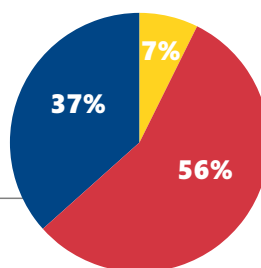

DOMINGO - 14H20

SESSÃO FAMÍLIA DAS TARDES DO DOMINGO

A Temperatura Máxima é a melhor opção para toda a família nas tardes de domingo. O programa mantém um histórico de sucesso há anos, exibindo filmes de ação, aventura, ficção, romance, humor etc.

FID* 77%

PERFIL DE AUDIÊNCIA %

SEXO

CLASSE SOCIAL

FAIXA ETÁRIA

ÍNDICE DE AFINIDADE **

AS ABCDE 25 - 49	AS ABCDE 35 - 49	AS C 04+	AS C1 04+	AS ABC1 25+	AS ABC 25 - 49	AS ABC1 25 - 49	HH ABC1 25+	MM ABCDE 60+	MM ABC 25+	MM ABC1 25+	DC ABCDE 25+	DC ABC 15+	DC ABCcc 02 - 14	DC ABCDEcc 02 - 14	AS ABCDE 50 - 59
113	123	113	126	118	119	121	115	117	125	121	116	121	122	115	126