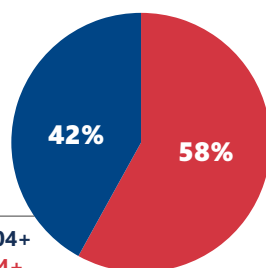

DOMINGO - 14H20

SESSÃO FAMÍLIA DAS TARDES DO DOMINGO

A Temperatura Máxima é a melhor opção para toda a família nas tardes de domingo. O programa mantém um histórico de sucesso há anos, exibindo filmes de ação, aventura, ficção, romance, humor etc.

FID* 77%

PERFIL DE AUDIÊNCIA %

SEXO

CLASSE SOCIAL

FAIXA ETÁRIA

ÍNDICE DE AFINIDADE **

AS ABCDE 25 - 49	AS ABCDE 35 - 49	AS C 04+	AS C1 04+	AS ABC1 25+	AS ABC 25 - 49	AS ABC1 25 - 49	HH ABC1 25+	MM ABCDE 60+	MM ABC 25+	MM ABC1 25+	DC ABCDE 25+	DC ABC 15+	DC ABCcc 02 - 14	DC ABCDEcc 02 - 14	AS ABCDE 50 - 59
113	123	113	126	118	119	121	115	117	125	121	116	121	122	115	126