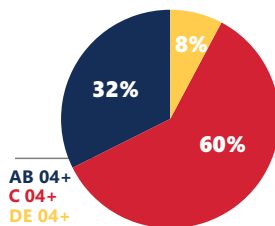

DOMINGO - 14:05 H

SESSÃO FAMÍLIA DAS TARDES DO DOMINGO

A Temperatura Máxima é a melhor opção para toda a família nas tardes de domingo. O programa mantém um histórico de sucesso há anos, exibindo filmes de ação, aventura, ficção, romance, humor etc.

FID* 78%

PERFIL DE AUDIÊNCIA %

SEXO

CLASSE SOCIAL

FAIXA ETÁRIA

ESQUEMA COMERCIAL

GÊNERO	Filme
PERÍODO	Domingo
HORÁRIO	13h55
SIGLA NO SISCOM	TMAX
PREÇO DE 30"	R\$790,00

PATROCÍNIO

TV

Nº/TIPO DE COTA	02 locais
PLANO DE INSERÇÕES (POR EXIBIÇÃO)	. 01 Abertura Caracterizada de 7" . 01 Encerramento Caracterizado de 7"

INTERNET

COTAS	ITENS	LOCAL	PERÍODO	VISIBILIDADE (%)
01 Local	Slim Banner	Catálogo de Vídeos	03 mês	100%
	Pré-Roll 7"/30"			
	Vídeo Skin			
VALOR MENSAL POR COTA		R\$2.567,00		