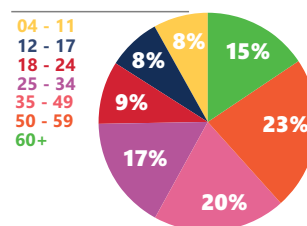

FID* 78%

PERFIL DE AUDIÊNCIA %

SEXO

CLASSE SOCIAL

FAIXA ETÁRIA

ESQUEMA COMERCIAL

GÊNERO	Filme
PERÍODO	Domingo
HORÁRIO	13h55
SIGLA NO SISCOM	TMAX
PREÇO DE 30"	R\$790,00

PATROCÍNIO

TV

Nº/TIPO DE COTA	02 locais
PLANO DE INSERÇÕES (POR EXIBIÇÃO)	. 01 Abertura Caracterizada de 7" . 01 Encerramento Caracterizado de 7"

INTERNET

COTAS	ITENS	LOCAL	PERÍODO	VISIBILIDADE (%)
01 Local	Slim Banner	Catálogo de Vídeos	03 mês	100%
	Pré-Roll 7"/30"			
	Vídeo Skin			
VALOR MENSAL POR COTA		R\$2.567,00		