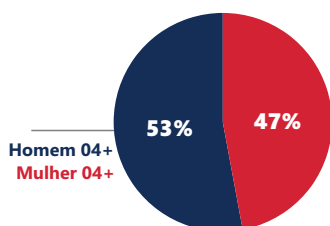

DOMINGO - 14:05 H

SESSÃO FAMÍLIA DAS TARDES DO DOMINGO

A Temperatura Máxima é a melhor opção para toda a família nas tardes de domingo. O programa mantém um histórico de sucesso há anos, exibindo filmes de ação, aventura, ficção, romance, humor etc.

FID* 78%

PERFIL DE AUDIÊNCIA %

SEXO

CLASSE SOCIAL

FAIXA ETÁRIA

ESQUEMA COMERCIAL

GÊNERO	Filme
PERÍODO	Domingo
HORÁRIO	13h55
SIGLA NO SISCOM	TMAX
PREÇO DE 30"	R\$790,00

PATROCÍNIO

TV

Nº/TIPO DE COTA	02 locais
PLANO DE INSERÇÕES (POR EXIBIÇÃO)	. 01 Abertura Caracterizada de 7" . 01 Encerramento Caracterizado de 7"

INTERNET

COTAS	ITENS	LOCAL	PERÍODO	VISIBILIDADE (%)
01 Local	Slim Banner	Catálogo de Vídeos	03 mês	100%
	Pré-Roll 7"/30"			
	Vídeo Skin			
VALOR MENSAL POR COTA		R\$2.567,00		