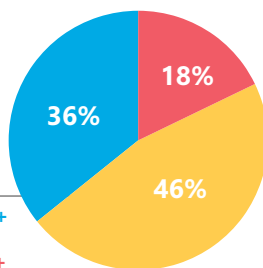

CLASSE SOCIAL