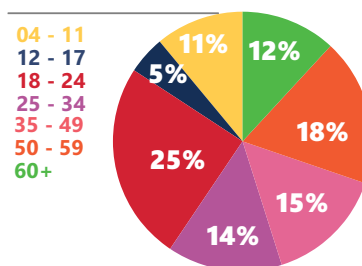

DOMINGO - 23H55

MELHOR OPÇÃO PARA A NOITE DE DOMINGO

O Domingo Maior reúne uma seleção de filmes de aventuras, ação e suspense para animar as noites de Domingo.

FID* 57%

PERFIL DE AUDIÊNCIA %

SEXO

Homem 04+
Mulher 04+

CLASSE SOCIAL

AB 04+
C 04+
DE 04+

FAIXA ETÁRIA

04 - 11
12 - 17
18 - 24
25 - 34
35 - 49
50 - 59
60+

ÍNDICE DE AFINIDADE **

MM ABCDE 04+	AS ABCDE 04 - 11	AS ABCDE 18 - 24	AS C 04+	AS C1 04+	AS C2 04+	AS ABC 04 - 11	AS ABC 18 - 24	AS ABC1 18 - 24	MM ABCDE 18+	MM ABC 25+	MM ABC1 25+	DC ABC 15+	DC ABCcc 02 - 14	DC ABCDEcc 02 - 14	AS ABCDE 50 - 59
111	112	189	130	129	130	123	210	123	117	106	132	108	144	121	126