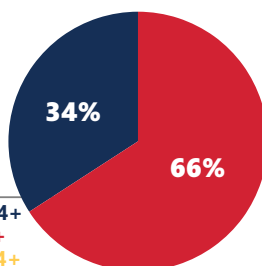

DOMINGO - 23H55

MELHOR OPÇÃO PARA A NOITE DE DOMINGO

O Domingo Maior reúne uma seleção de filmes de aventuras, ação e suspense para animar as noites de Domingo.

FID* 57%

PERFIL DE AUDIÊNCIA %

SEXO

Homem 04+
Mulher 04+

CLASSE SOCIAL

AB 04+
C 04+
DE 04+

FAIXA ETÁRIA

04 - 11
12 - 17
18 - 24
25 - 34
35 - 49
50 - 59
60+

ÍNDICE DE AFINIDADE **

MM ABCDE 04+	AS ABCDE 04 - 11	AS ABCDE 18 - 24	AS C 04+	AS C1 04+	AS C2 04+	AS ABC 04 - 11	AS ABC 18 - 24	AS ABC1 18 - 24	MM ABCDE 18+	MM ABC 25+	MM ABC1 25+	DC ABC 15+	DC ABCcc 02 - 14	DC ABCDEcc 02 - 14	AS ABCDE 50 - 59
111	112	189	130	129	130	123	210	123	117	106	132	108	144	121	126