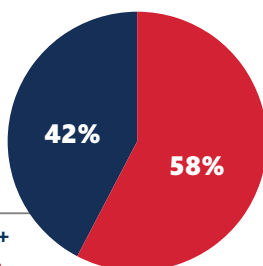

DOMINGO - 23H55

MELHOR OPÇÃO PARA A NOITE DE DOMINGO

O Domingo Maior reúne uma seleção de filmes de aventuras, ação e suspense para animar as noites de Domingo.

FID* 57%

PERFIL DE AUDIÊNCIA %

SEXO

Homem 04+
Mulher 04+

CLASSE SOCIAL

AB 04+
C 04+
DE 04+

FAIXA ETÁRIA

04 - 11
12 - 17
18 - 24
25 - 34
35 - 49
50 - 59
60+

ÍNDICE DE AFINIDADE **

MM ABCDE 04+	AS ABCDE 04 - 11	AS ABCDE 18 - 24	AS C 04+	AS C1 04+	AS C2 04+	AS ABC 04 - 11	AS ABC 18 - 24	AS ABC1 18 - 24	MM ABCDE 18+	MM ABC 25+	MM ABC1 25+	DC ABC 15+	DC ABCcc 02 - 14	DC ABCDEcc 02 - 14	AS ABCDE 50 - 59
111	112	189	130	129	130	123	210	123	117	106	132	108	144	121	126