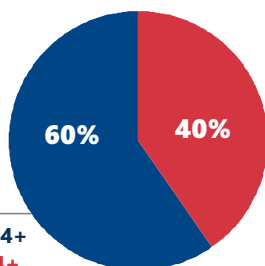

MELHOR OPÇÃO PARA A NOITE DE DOMINGO

O Domingo Maior reúne uma seleção de filmes de aventuras, ação e suspense para animar as noites de Domingo.

DOMINGO - 00H35

FID* 43%

PERFIL DE AUDIÊNCIA %

SEXO

Homem 04+
Mulher 04+

CLASSE SOCIAL

AB 04+
C 04+
DE 04+

FAIXA ETÁRIA

04 - 11
12 - 17
18 - 24
25 - 34
35 - 49
50 - 59
60+

ÍNDICE DE AFINIDADE **

HH ABCDE 04+	AS ABCDE 18+	AS ABCDE 50+	AS C 04+	AS C2 04+	AS C2DE 04+	AS AB 25+	AS ABC1 25+	HH ABCDE 18+	HH ABC 25+	HH ABC1 25+	HH ABCDE 60+	MM ABCDE 60+	DC ABCDEcc 02 - 14	AS ABCDE 50 - 59	AS ABCDE 60+
125	123	190	113	138	114	120	118	157	182	173	182	132	110	238	153