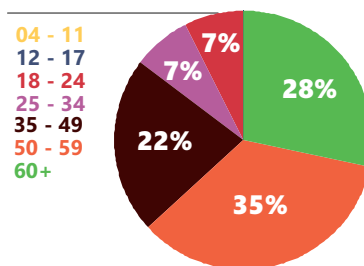

MELHOR OPÇÃO PARA A NOITE DE DOMINGO

O Domingo Maior reúne uma seleção de filmes de aventuras, ação e suspense para animar as noites de Domingo.

DOMINGO - 00H35

FID* 43%

PERFIL DE AUDIÊNCIA %

SEXO

Homem 04+
Mulher 04+

CLASSE SOCIAL

AB 04+
C 04+
DE 04+

FAIXA ETÁRIA

04 - 11
12 - 17
18 - 24
25 - 34
35 - 49
50 - 59
60+

ÍNDICE DE AFINIDADE **

HH ABCDE 04+	AS ABCDE 18+	AS ABCDE 50+	AS C 04+	AS C2 04+	AS C2DE 04+	AS AB 25+	AS ABC1 25+	HH ABCDE 18+	HH ABC 25+	HH ABC1 25+	HH ABCDE 60+	MM ABCDE 60+	DC ABCDEcc 02 - 14	AS ABCDE 50 - 59	AS ABCDE 60+
125	123	190	113	138	114	120	118	157	182	173	182	132	110	238	153