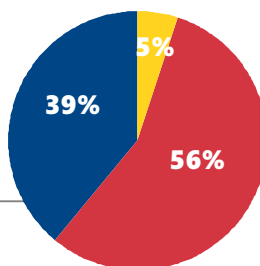

MELHOR OPÇÃO PARA A NOITE DE DOMINGO

O Domingo Maior reúne uma seleção de filmes de aventuras, ação e suspense para animar as noites de Domingo.

DOMINGO - 00H35

FID* 43%

PERFIL DE AUDIÊNCIA %

SEXO

Homem 04+
Mulher 04+

CLASSE SOCIAL

AB 04+
C 04+
DE 04+

FAIXA ETÁRIA

04 - 11
12 - 17
18 - 24
25 - 34
35 - 49
50 - 59
60+

ÍNDICE DE AFINIDADE **

HH ABCDE 04+	AS ABCDE 18+	AS ABCDE 50+	AS C 04+	AS C2 04+	AS C2DE 04+	AS AB 25+	AS ABC1 25+	HH ABCDE 18+	HH ABC 25+	HH ABC1 25+	HH ABCDE 60+	MM ABCDE 60+	DC ABCDEcc 02 - 14	AS ABCDE 50 - 59	AS ABCDE 60+
125	123	190	113	138	114	120	118	157	182	173	182	132	110	238	153