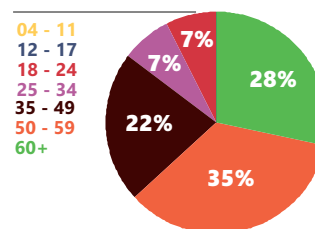

DOMINGO - 00H35

MELHOR OPÇÃO PARA A NOITE DE DOMINGO

O Domingo Maior reúne uma seleção de filmes de aventuras, ação e suspense para animar as noites de Domingo.

FID* 43%

PERFIL DE AUDIÊNCIA %

SEXO

CLASSE SOCIAL

FAIXA ETÁRIA

ESQUEMA COMERCIAL

GÊNERO	Filme
PERÍODO	Domingo
HORÁRIO	00h35
SIGLA NO SISCOM	DOMA
PREÇO DE 30"	R\$644,00

PATROCÍNIO

TV

Nº/TIPO DE COTA	01 Local
PLANO DE INSERÇÕES (POR EXIBIÇÃO)	. 01 Abertura Caracterizada de 7" . 01 Encerramento Caracterizado de 7"
VALOR MENSAL POR COTA	R\$2.093,00

::: Fonte: KANTAR MW - Volta Redonda - 17 a 23 de maio de 2017.

::: FID - Indica a permanência média do telespectador em um programa/faixa horária.