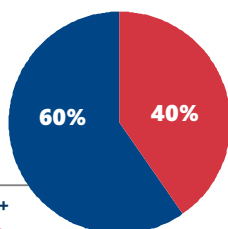

DOMINGO - 00H35

MELHOR OPÇÃO PARA A NOITE DE DOMINGO

O Domingo Maior reúne uma seleção de filmes de aventuras, ação e suspense para animar as noites de Domingo.

FID* 43%

PERFIL DE AUDIÊNCIA %

SEXO

CLASSE SOCIAL

FAIXA ETÁRIA

ESQUEMA COMERCIAL

GÊNERO	Filme
PERÍODO	Domingo
HORÁRIO	00h35
SIGLA NO SISCOM	DOMA
PREÇO DE 30"	R\$644,00

PATROCÍNIO

TV

Nº/TIPO DE COTA	01 Local
PLANO DE INSERÇÕES (POR EXIBIÇÃO)	. 01 Abertura Caracterizada de 7" . 01 Encerramento Caracterizado de 7"
VALOR MENSAL POR COTA	R\$2.093,00