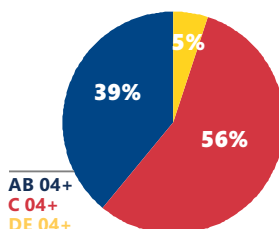

DOMINGO - 00H35

MELHOR OPÇÃO PARA A NOITE DE DOMINGO

O Domingo Maior reúne uma seleção de filmes de aventuras, ação e suspense para animar as noites de Domingo.

FID* 43%

PERFIL DE AUDIÊNCIA %

SEXO

CLASSE SOCIAL

FAIXA ETÁRIA

ESQUEMA COMERCIAL

GÊNERO	Filme
PERÍODO	Domingo
HORÁRIO	00h35
SIGLA NO SISCOM	DOMA
PREÇO DE 30"	R\$644,00

PATROCÍNIO

TV

Nº/TIPO DE COTA	01 Local
PLANO DE INSERÇÕES (POR EXIBIÇÃO)	. 01 Abertura Caracterizada de 7" . 01 Encerramento Caracterizado de 7"
VALOR MENSAL POR COTA	R\$2.093,00

::: Fonte: KANTAR MW - Volta Redonda - 17 a 23 de maio de 2017.

::: FID - Indica a permanência média do telespectador em um programa/faixa horária.