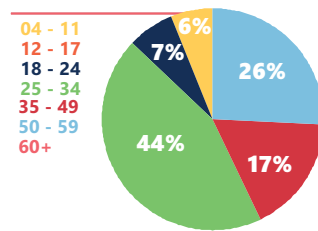

SÉRIES AMERICANAS

SÁBADO - 1H10

CONTEÚDO NOVO A CADA PROGRAMA

Série Americanas traz grandes seriados de sucesso para a telinha da Tv.

FID* 63%

PERFIL DE AUDIÊNCIA

SEXO

CLASSE SOCIAL

FAIXA ETÁRIA

ESQUEMA COMERCIAL

GÊNERO	Série
PERÍODO	Seg a Sexta
HORÁRIO	01h10
SIGLA NO SISCOM	SAME
PREÇO DE 30"	R\$376,00

PATROCÍNIO

TV

Nº/TIPO DE COTA	01 local
PLANO DE INSERÇÕES (POR EXIBIÇÃO)	. 01 Abertura Caracterizada de 7" . 01 Encerramento Caracterizado de 7"
VALOR MENSAL POR COTA	R\$6.204,00

::: Fonte: KANTAR MW - Volta Redonda - 17 a 23 de maio de 2017.

::: FID - Indica a permanência média do telespectador em um programa/faixa horária.