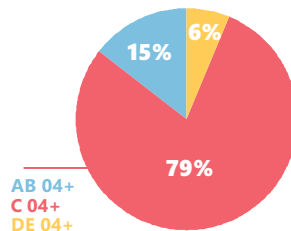

SÉRIES AMERICANAS

SÁBADO - 1H10

CONTEÚDO NOVO A CADA PROGRAMA

Série Americanas traz grandes seriados de sucesso para a telinha da Tv.

FID* 63%

PERFIL DE AUDIÊNCIA

SEXO

CLASSE SOCIAL

FAIXA ETÁRIA

ESQUEMA COMERCIAL

GÊNERO	Série
PERÍODO	Seg a Sexta
HORÁRIO	01h10
SIGLA NO SISCOM	SAME
PREÇO DE 30"	R\$376,00

PATROCÍNIO

TV

Nº/TIPO DE COTA	01 local
PLANO DE INSERÇÕES (POR EXIBIÇÃO)	. 01 Abertura Caracterizada de 7" . 01 Encerramento Caracterizado de 7"
VALOR MENSAL POR COTA	R\$6.204,00

::: Fonte: KANTAR MW - Volta Redonda - 17 a 23 de maio de 2017.

::: FID - Indica a permanência média do telespectador em um programa/faixa horária.