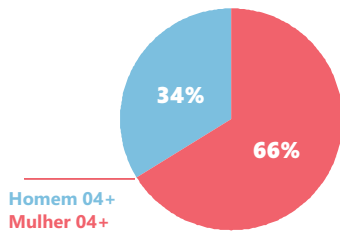

SÉRIES AMERICANAS

SÁBADO - 1H10

CONTEÚDO NOVO A CADA PROGRAMA

Série Americanas traz grandes seriados de sucesso para a telinha da Tv.

FID* 63%

PERFIL DE AUDIÊNCIA

SEXO

CLASSE SOCIAL

FAIXA ETÁRIA

ESQUEMA COMERCIAL

GÊNERO	Série
PERÍODO	Seg a Sexta
HORÁRIO	01h10
SIGLA NO SISCOM	SAME
PREÇO DE 30"	R\$376,00

PATROCÍNIO

TV

Nº/TIPO DE COTA	01 local
PLANO DE INSERÇÕES (POR EXIBIÇÃO)	. 01 Abertura Caracterizada de 7" . 01 Encerramento Caracterizado de 7"
VALOR MENSAL POR COTA	R\$6.204,00