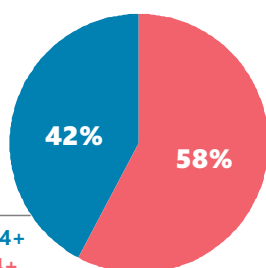

TUDO SOBRE GAMES E MUNDO GEEK

Apresentado por Tiago Leifert, o Zero 1 aborda jogos, filmes, campeonatos de eSport, cultura pop e geek. Conta com a participação de gamers e youtubers famosos.

FID* 88%

SÁBADO - 00H50

PERFIL DE AUDIÊNCIA %

SEXO

Homem 04+
Mulher 04+

CLASSE SOCIAL

AB 04+
C 04+
DE 04+

FAIXA ETÁRIA

04 - 11
12 - 17
18 - 24
25 - 34
35 - 49
50 - 59
60+

ÍNDICE DE AFINIDADE **