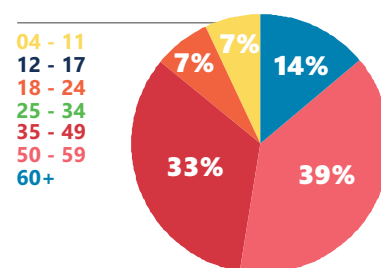

PERFIL DE AUDIÊNCIA %

SEXO

Homem 04+
Mulher 04+

CLASSE SOCIAL

AB 04+
C 04+
DE 04+

FAIXA ETÁRIA

04 - 11
12 - 17
18 - 24
25 - 34
35 - 49
50 - 59
60+

ÍNDICE DE AFINIDADE **

AS ABCDE 35 - 49	AS ABCDE 18+	AS ABCDE 50+	AS AB 04+	AS ABC1 04+	AS AB 25+	AS ABC1 25+	HH ABC 25+	HH ABC1 25+	HH ABCDE 60+	MM ABCDE 18+	MM ABC 25+	MM ABC1 25+	DC ABCDE 15+	DC ABC 15+	AS ABCDE 50 - 59
152	115	158	148	114	190	134	118	161	127	118	123	112	115	114	264