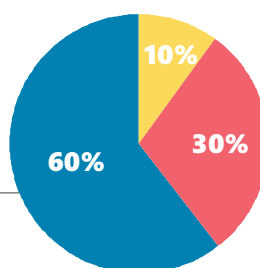

TUDO SOBRE GAMES E MUNDO GEEK

Apresentado por Tiago Leifert, o Zero 1 aborda jogos, filmes, campeonatos de eSport, cultura pop e geek. Conta com a participação de gamers e youtubers famosos.

FID* 88%

SÁBADO - 00H50

PERFIL DE AUDIÊNCIA %

SEXO

Homem 04+
Mulher 04+

CLASSE SOCIAL

AB 04+
C 04+
DE 04+

FAIXA ETÁRIA

04 - 11
12 - 17
18 - 24
25 - 34
35 - 49
50 - 59
60+

ÍNDICE DE AFINIDADE **