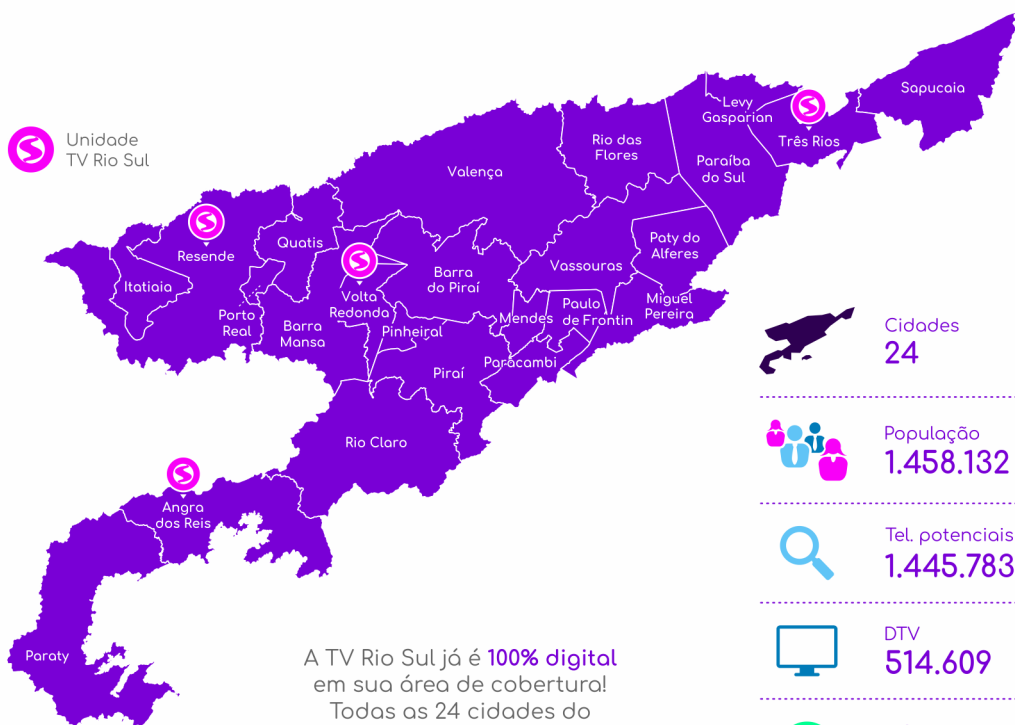

ÁREA DE COBERTURA 100% DIGITAL

A TV Rio Sul já é **100% digital** em sua área de cobertura!
 Todas as 24 cidades do Sul do Estado já recebem o sinal em alta definição da emissora.

Cidades
24

População
1.458.132