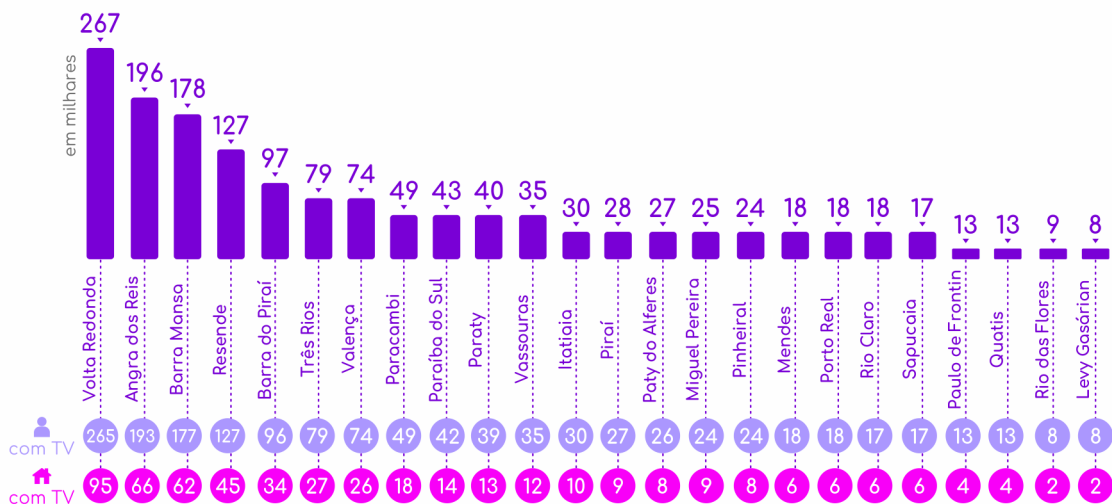

ÁREA DE COBERTURA 100% DIGITAL

A TV Rio Sul já é **100% digital** em sua área de cobertura!
 Todas as 24 cidades do Sul do Estado já recebem o sinal em alta definição da emissora.

Cidades
24

População
1.458.132

Tel. potenciais
1.445.783

DTV
514.609

IPC
0,796%

POPULAÇÃO

Fonte: Universos Atlas de Cobertura Globo 2019.