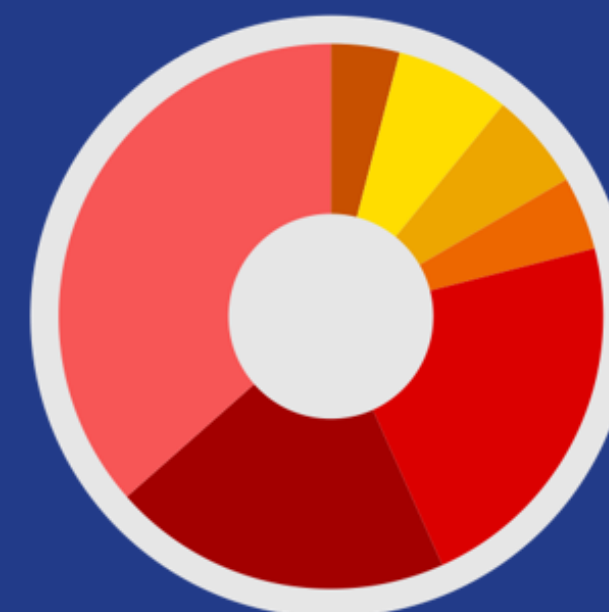

PERFIL TELESPECTADORES

SEXO

CLASSE SOCIAL

FAIXA ETÁRIA

60+	37%
50 - 59	20%
35 - 49	22%
25 - 34	4%
18 - 24	6%
12 - 17	7%
04 - 11	4%

INTERVALO COMERCIAL

Os intervalos da NOVELA II possibilitam ao anunciante exibir seu comercial para todo o Brasil ou em mercados específicos, de acordo com a estratégia de comunicação de suas marcas, por meio das emissoras da Globo espalhadas pelo País.