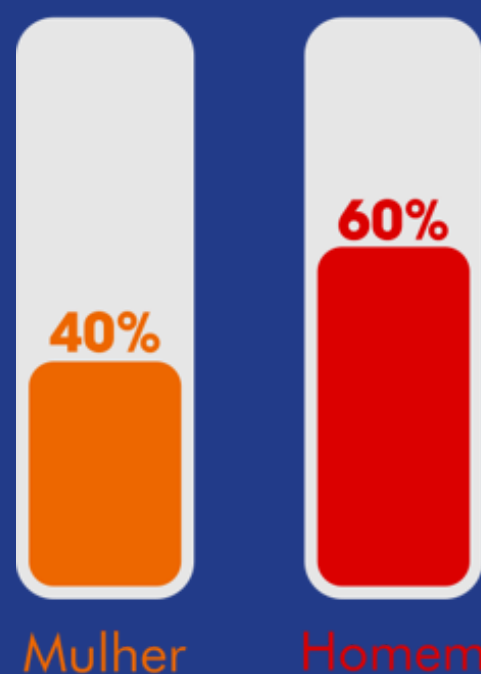

Luna

JULIANA PAIVA

Filha de brasileiros, cresceu no México. Viveu apenas com seu pai, Mário (Murilo Rosa), desde que foi abandonada pela mãe quem sonha reencontrar. Em Cancun, ela trabalha na área de eventos de um hotel e recepciona as hóspedes Kyra e Alexia.

PERFIL TELESPECTADORES

SEXO

CLASSE SOCIAL

FAIXA ETÁRIA

60+	37%
50 - 59	20%
35 - 49	22%
25 - 34	4%
18 - 24	6%
12 - 17	7%
04 - 11	4%

INTERVALO COMERCIAL

Os intervalos da NOVELA II possibilitam ao anunciante exibir seu comercial para todo o Brasil ou em mercados específicos, de acordo com a estratégia de comunicação de suas marcas, por meio das emissoras da Globo espalhadas pelo País.