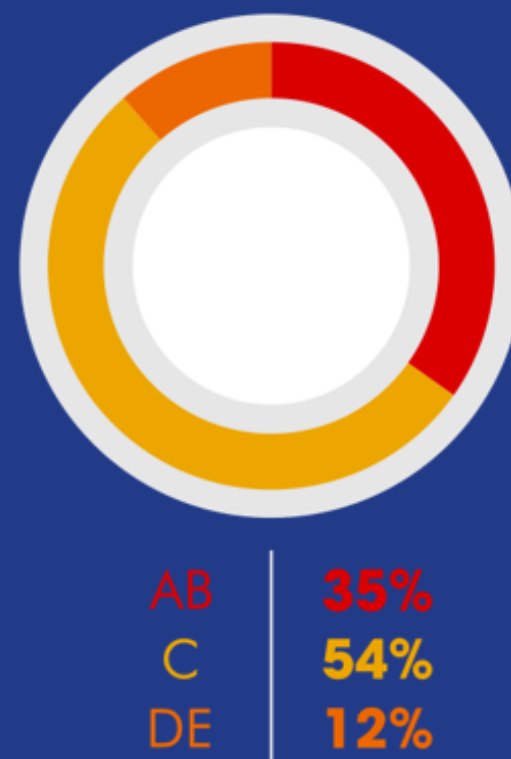

Alexia

DEBORAH SECCO

Atriz que sonha ser estrela de TV, até que finalmente consegue um papel de destaque numa novela, apesar da inveja da irmã Petra (Bruna Guerin). Viaja para Cancun, onde serão gravadas as primeiras cenas

PERFIL TELESPECTADORES

SEXO

CLASSE SOCIAL

FAIXA ETÁRIA

60+	37%
50 - 59	20%
35 - 49	22%
25 - 34	4%
18 - 24	6%
12 - 17	7%
04 - 11	4%

INTERVALO COMERCIAL

Os intervalos da NOVELA II possibilitam ao anunciante exibir seu comercial para todo o Brasil ou em mercados específicos, de acordo com a estratégia de comunicação de suas marcas, por meio das emissoras da Globo espalhadas pelo País.