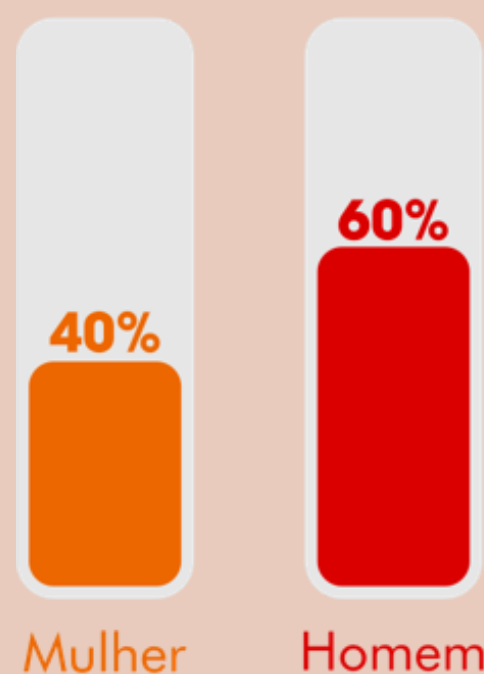

TOTALMENTE DEMAIS

PLANO COMERCIAL

MARKETING  TV RIOSUL

Sinopse

Eliza é desconfiada e de início não aceita a ajuda de Jonatas. Mas percebe que não conseguirá se virar sozinha e assim começa uma grande amizade com ele, que depois evolui para uma história de amor. Eliza e Jonatas vivem em um cinema abandonado, no bairro de Fátima, e ele a ensina também a ganhar dinheiro nas ruas vendendo flores.

PERFIL TELESPECTADORES

SEXO

CLASSE SOCIAL

FAIXA ETÁRIA

INTERVALO COMERCIAL

Os intervalos da NOVELA II possibilitam ao anunciante exibir seu comercial para todo o Brasil ou em mercados específicos, de acordo com a estratégia de comunicação de suas marcas, por meio das emissoras da Globo espalhadas pelo País.