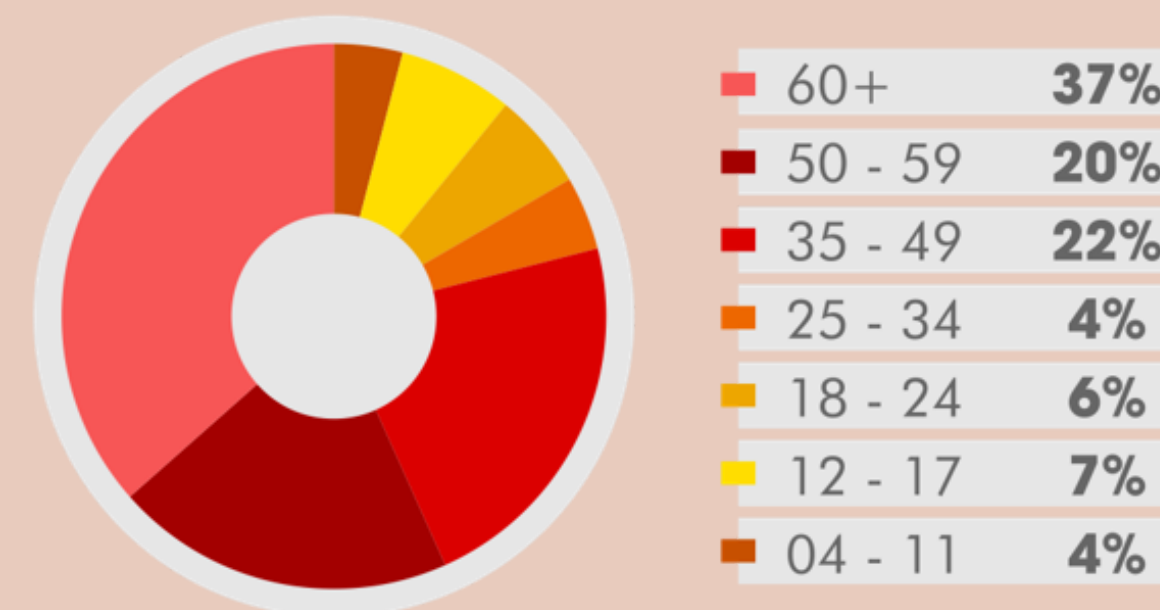

PERFIL TELESPECTADORES

SEXO

CLASSE SOCIAL

FAIXA ETÁRIA

INTERVALO COMERCIAL

Os intervalos da NOVELA II possibilitam ao anunciante exibir seu comercial para todo o Brasil ou em mercados específicos, de acordo com a estratégia de comunicação de suas marcas, por meio das emissoras da Globo espalhadas pelo País.