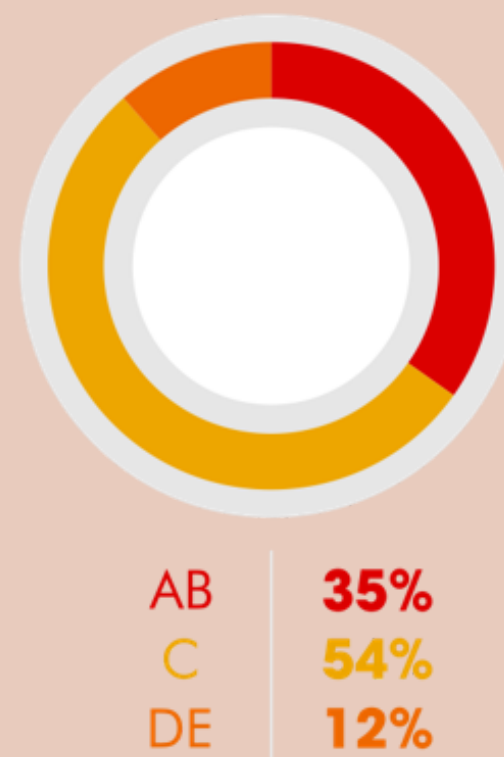

TOTALMENTE DEMAIS

PLANO COMERCIAL

MARKETING  TV RIOSUL

Sinopse

Eliza é desconfiada e de início não aceita a ajuda de Jonatas. Mas percebe que não conseguirá se virar sozinha e assim começa uma grande amizade com ele, que depois evolui para uma história de amor. Eliza e Jonatas vivem em um cinema abandonado, no bairro de Fátima, e ele a ensina também a ganhar dinheiro nas ruas vendendo flores.

PERFIL TELESPECTADORES

SEXO

CLASSE SOCIAL

FAIXA ETÁRIA

INTERVALO COMERCIAL

Os intervalos da NOVELA II possibilitam ao anunciante exibir seu comercial para todo o Brasil ou em mercados específicos, de acordo com a estratégia de comunicação de suas marcas, por meio das emissoras da Globo espalhadas pelo País.