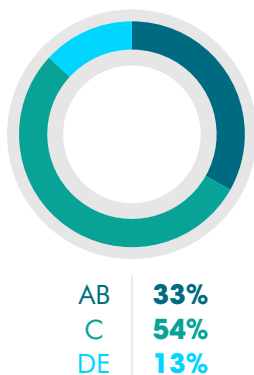

CLASSE SOCIAL