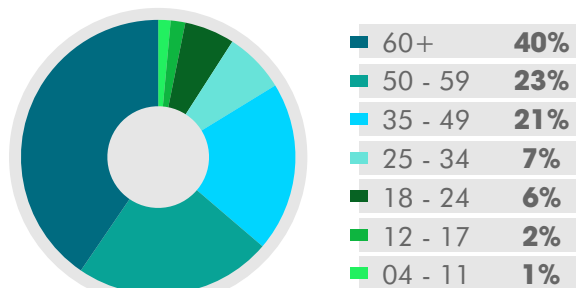

FAIXA ETÁRIA