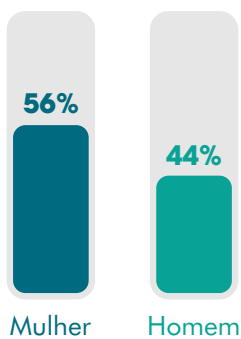

GLOBO ESPORTE

FID* 85%

Segunda a Sábado | 12h50

Há mais de três décadas no ar, o GLOBO ESPORTE é um telejornal esportivo que mostra os principais eventos e acontecimentos esportivos do Brasil e do Mundo. Exibido de segunda a sábado, o programa faz uma ampla cobertura dos campeonatos de futebol, além das principais notícias da Fórmula 1, Basquete, Vôlei, Tênis, Atletismo, entre tantas outras modalidades. O Globo Esporte está de olho no clube, no ídolo, no campeonato de cada cidade, de cada Estado. Em São Paulo o Globo Esporte é apresentado desde 2015 por Ivan Moré.

PERFIL DE AUDIÊNCIA

SEXO

CLASSE SOCIAL

FAIXA ETÁRIA

ÍNDICE DE AFINIDADE

*FID (Fidelidade) - Indica a permanência média dos telespectadores em um programa/faixa horária (porcentagem do programa/faixa horária a que o target assiste).

**Índice de Afinidade - Mostra o quanto um programa é eficiente para determinado público. Quanto > 100 for o índice, maior será a afinidade do público com o programa.
OBS: MM ABCDE 04+; AS ABCDE 35-49; AS ABCDE 18+; AS C 04+; AS C1 04+; AS C2 04+; AS DE 04+; AS C2DE 04+; AS AB 25+; AS ABC1 25+; HH ABCDE 18+; HH ABC 25+; HH ABC1 25+; MM ABCDE 18+; DC ABCcc 02-14; DC ABCDEcc 02-14; AS ABC 25+; HH AB 25+; AS CDE 04+; AS AB 18+; AS C 18+; ABC +04; possuem valores de 100 a 130.