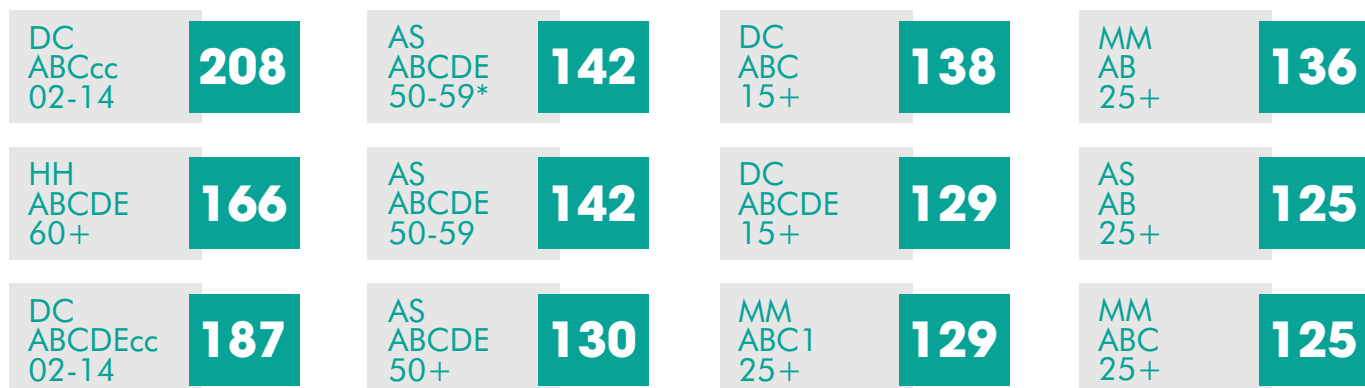

O Esporte Espetacular é apresentado por Felipe Andreoli e Bárbara Coelho.

PERFIL DE AUDIÊNCIA

SEXO

CLASSE SOCIAL

FAIXA ETÁRIA

ÍNDICE DE AFINIDADE

*FID (Fidelidade) - Indica a permanência média dos telespectadores em um programa/faixa horária (porcentagem do programa/faixa horária a que o target assiste).

**Índice de Afinidade - Mostra o quanto um programa é eficiente para determinado público. Quanto > 100 for o índice, maior será a afinidade do público com o programa.
OBS: MM ABCDE 04+; AS ABCDE 35-49; AS ABCDE 18+; AS ABCDE 60+; AS AB 04+; AS ABC1 04+; AS C 04+; AS C1 04+; AS C2 04+; AS ABC 04+11; AS ABC1 25+; AS ABC 25+49; HH ABCDE 18+; HH ABC 25+; HH ABC1 25+; MM ABCDE 18+; AS ABCDE 60+; AS ABC 25+; HH AB 25+; AS AB 18+; AS C 18+; ASC +04; possuem valores de 100 a 124.