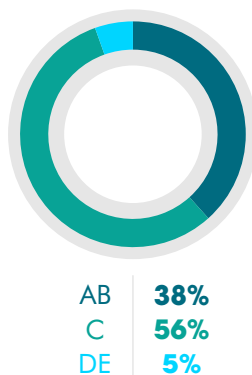

ESPORTE ESPETACULAR

FID* 57%

Domingo | 10h

O Esporte Espetacular apresenta nas manhãs de domingo um coquetel com os eventos esportivos da semana, bastidores das competições, eventos e reportagens internacionais. Diferencia-se por suas reportagens quase educativas, que mostram as particularidades de modalidades esportivas pouco conhecidas e imagens diferentes de competições em ritmo de videoclipe.

O Esporte Espetacular é apresentado por Felipe Andreoli e Bárbara Coelho.

PERFIL DE AUDIÊNCIA

SEXO

CLASSE SOCIAL

FAIXA ETÁRIA

ÍNDICE DE AFINIDADE

*FID (Fidelidade) - Indica a permanência média dos telespectadores em um programa/faixa horária (porcentagem do programa/faixa horária a que o target assiste).

**Índice de Afinidade - Mostra o quanto um programa é eficiente para determinado público. Quanto > 100 for o índice, maior será a afinidade do público com o programa.
OBS: MM ABCDE 04+; AS ABCDE 35-49; AS ABCDE 18+; AS ABCDE 60+; AS AB 04+; AS ABC1 04+; AS C 04+; AS C1 04+; AS C2 04+; AS ABC 04+11; AS ABC1 25+; AS ABC 25+49; HH ABCDE 18+; HH ABC 25+; HH ABC1 25+; MM ABCDE 18+; AS ABCDE 60+; AS ABC 25+; HH AB 25+; AS AB 18+; AS C 18+; ASC +04; possuem valores de 100 a 124.