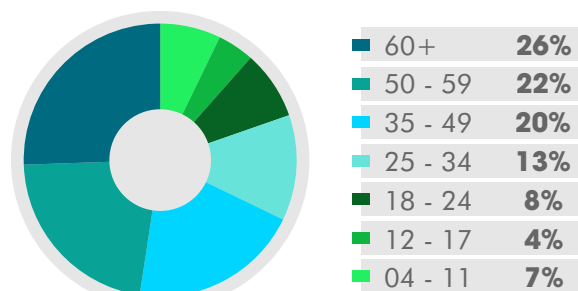

O Esporte Espetacular é apresentado por Felipe Andreoli e Bárbara Coelho.

PERFIL DE AUDIÊNCIA

SEXO

CLASSE SOCIAL

FAIXA ETÁRIA

ÍNDICE DE AFINIDADE

*FID (Fidelidade) - Indica a permanência média dos telespectadores em um programa/faixa horária (porcentagem do programa/faixa horária a que o target assiste).

**Índice de Afinidade - Mostra o quanto um programa é eficiente para determinado público. Quanto > 100 for o índice, maior será a afinidade do público com o programa.
OBS: MM ABCDE 04+; AS ABCDE 35-49; AS ABCDE 18+; AS ABCDE 60+; AS AB 04+; AS ABC1 04+; AS C 04+; AS C1 04+; AS C2 04+; AS ABC 04+11; AS ABC1 25+; AS ABC 25+49; HH ABCDE 18+; HH ABC 25+; HH ABC1 25+; MM ABCDE 18+; AS ABCDE 60+; AS ABC 25+; HH AB 25+; AS AB 18+; AS C 18+; ASC +04; possuem valores de 100 a 124.