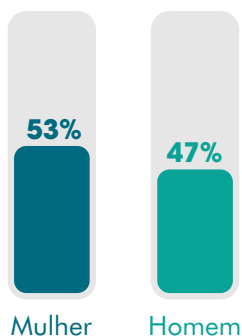

ESPORTE ESPETACULAR

FID* 57%

Domingo | 10h

O Esporte Espetacular apresenta nas manhãs de domingo um coquetel com os eventos esportivos da semana, bastidores das competições, eventos e reportagens internacionais. Diferencia-se por suas reportagens quase educativas, que mostram as particularidades de modalidades esportivas pouco conhecidas e imagens diferentes de competições em ritmo de videoclipe.

O Esporte Espetacular é apresentado por Felipe Andreoli e Bárbara Coelho.

PERFIL DE AUDIÊNCIA

SEXO

CLASSE SOCIAL

FAIXA ETÁRIA

ÍNDICE DE AFINIDADE

*FID (Fidelidade) - Indica a permanência média dos telespectadores em um programa/faixa horária (porcentagem do programa/faixa horária a que o target assiste).