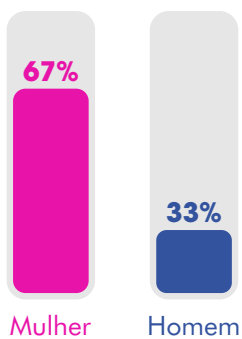

ENCONTRO

FID* 38%

Segunda a Sexta | 10h50

ENCONTRO COM FÁTIMA BERNARDES é um grande encontro antenado com o mundo, diário, pulsante e ao vivo, com variedades, prestação de serviços e um mini auditório. É exibido de segunda a sexta-feira, após Bem Estar. Nele, os telespectadores encontram tudo o que precisam ao longo do dia: dicas de comportamento, serviço e entretenimento, com muita interatividade com o público de casa e com a plateia, selecionada, participativa e diariamente presente no palco. Encontro tem a participação de Lair Rennó, Manoel Soares, André Curvello, Juliana Sana e Gabriela Lian.

PERFIL DE AUDIÊNCIA

SEXO