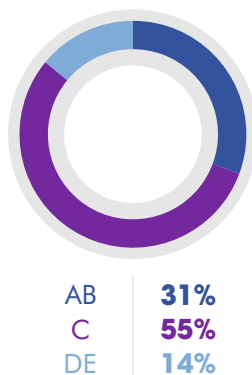

CLASSE SOCIAL