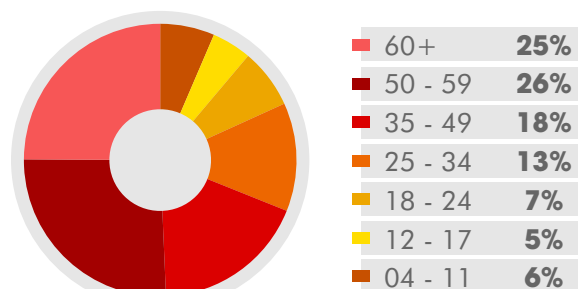

FAIXA ETÁRIA