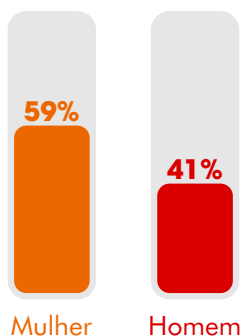

PERFIL DE AUDIÊNCIA

SEXO