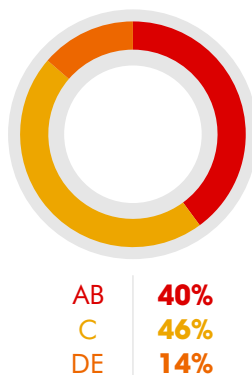

CLASSE SOCIAL