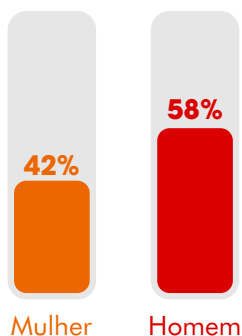

DOMINGO MAIOR

FID* 36%

Domingo | 00h35

Aventura, romance, drama, ação! A Globo oferece o melhor do cinema nacional e internacional em suas sessões de filmes. Durante todo o ano, o telespectador confere os grandes lançamentos, os clássicos de todos os gêneros e pode rever os seus filmes preferidos.

DOMINGO MAIOR é uma das sessões de cinema mais antigas da Globo. Desde 1979, a atração caracteriza-se por apresentar nos finais de domingo longas-metragens de sucesso, com temas de ação, aventura e romance, para um público diferenciado. Entre alguns grandes títulos apresentados, destacam-se sucessos como Sinais, Até o Limite da Honra, Bater ou Correr, X-Men, Carandiru, entre outros.

PERFIL DE AUDIÊNCIA

SEXO

CLASSE SOCIAL

FAIXA ETÁRIA

ÍNDICE DE AFINIDADE

*FID (Fidelidade) - Indica a permanência média dos Telespectadores em um programa/faixa horária (porcentagem do programa/faixa horária a que o target assiste).