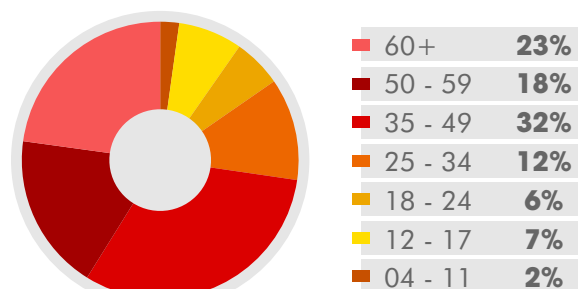

PERFIL DE AUDIÊNCIA

SEXO

CLASSE SOCIAL

FAIXA ETÁRIA

ÍNDICE DE AFINIDADE

*FID (Fidelidade) - Indica a permanência média dos Telespectadores em um programa/faixa horária (porcentagem do programa/faixa horária a que o target assiste).

**Índice de Afinidade - Mostra o quanto um programa é eficiente para determinado público. Quanto > 100 for o índice, maior será a afinidade do público com o programa.
OBS: HH ABCDE 04+; AS ABCDE 50-59; AS ABCDE 18+; AS ABCDE 60+; AS C2 04+; AS C2DE 04+; AS ABC1 25+; AS ABC 25-49; AS ABC1 25-49; AS ABCDE 50-59*; AS ABCDE 60+*; AS CDE 04+; AS AB 18+; possuem valores de 100 a 124.