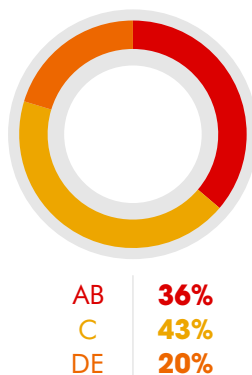

DOMINGO MAIOR

FID* 36%

Domingo | 00h35

Aventura, romance, drama, ação! A Globo oferece o melhor do cinema nacional e internacional em suas sessões de filmes. Durante todo o ano, o telespectador confere os grandes lançamentos, os clássicos de todos os gêneros e pode rever os seus filmes preferidos.

DOMINGO MAIOR é uma das sessões de cinema mais antigas da Globo. Desde 1979, a atração caracteriza-se por apresentar nos finais de domingo longas-metragens de sucesso, com temas de ação, aventura e romance, para um público diferenciado. Entre alguns grandes títulos apresentados, destacam-se sucessos como Sinais, Até o Limite da Honra, Bater ou Correr, X-Men, Carandiru, entre outros.

PERFIL DE AUDIÊNCIA

SEXO

CLASSE SOCIAL

FAIXA ETÁRIA

ÍNDICE DE AFINIDADE

*FID (Fidelidade) - Indica a permanência média dos Telespectadores em um programa/faixa horária (porcentagem do programa/faixa horária a que o target assiste).