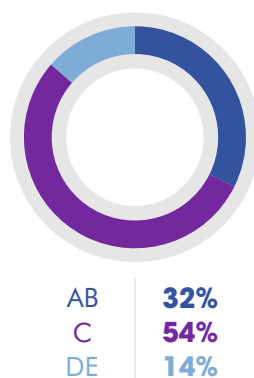

Séries Americanas

SÉRIES AMERICANAS

FID* 70%

Segunda a Sexta | 01h15

Nas madrugadas de segunda a sexta-feira, as nossas Séries Americanas visitam as telinhas do lares com muita emoção.

PERFIL DE AUDIÊNCIA

SEXO

CLASSE SOCIAL

FAIXA ETÁRIA

ÍNDICE DE AFINIDADE

*FID (Fidelidade) - Indica a permanência média dos telespectadores em um programa/faixa horária (porcentagem do programa/faixa horária a que o target assiste).

**Índice de Afinidade - Mostra o quanto um programa é eficiente para determinado público. Quanto > 100 for o índice, maior será a afinidade do público com o programa.

OBS: HH ABCDE 04+; AS ABCDE 35-49; AS ABCDE 50-59; AS ABCDE 18+; AS ABC1 04+; AS C 04+; AS C1 04+; AS C2 04+; AS C2DE 04+; AS AB 25+; AS ABC1 25+; HH ABC1 25+; DC ABCDE 15+; DC ABC 15+; AS CDE 04+; AS AB 18+; possuem valores de 100 a 124.