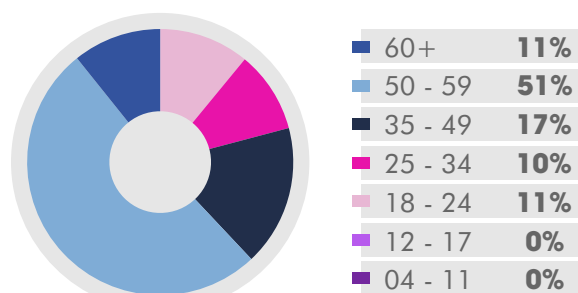

Séries Americanas

SÉRIES AMERICANAS

FID* 70%

Segunda a Sexta | 01h15

Nas madrugadas de segunda a sexta-feira, as nossas Séries Americanas visitam as telinhas do lares com muita emoção.

PERFIL DE AUDIÊNCIA

SEXO

CLASSE SOCIAL

FAIXA ETÁRIA

ÍNDICE DE AFINIDADE

*FID (Fidelidade) - Indica a permanência média dos telespectadores em um programa/faixa horária (porcentagem do programa/faixa horária a que o target assiste).