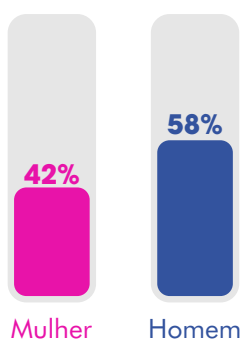

Séries Americanas

SÉRIES AMERICANAS

FID* 70%

Segunda a Sexta | 01h15

Nas madrugadas de segunda a sexta-feira, as nossas Séries Americanas visitam as telinhas do lares com muita emoção.

PERFIL DE AUDIÊNCIA

SEXO

CLASSE SOCIAL

FAIXA ETÁRIA

ÍNDICE DE AFINIDADE

*FID (Fidelidade) - Indica a permanência média dos telespectadores em um programa/faixa horária (porcentagem do programa/faixa horária a que o target assiste).