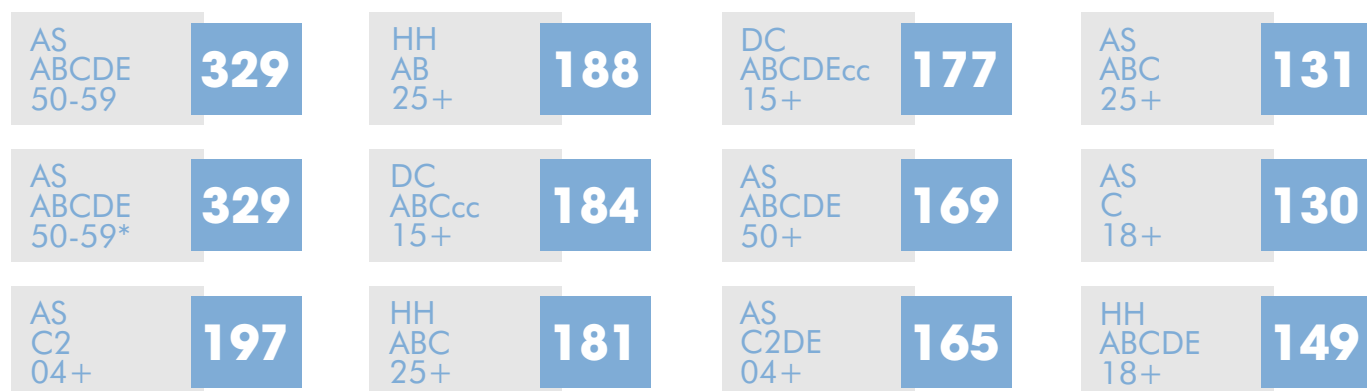

Séries Americanas

SÉRIES AMERICANAS

FID* 70%

Segunda a Sexta | 01h15

Nas madrugadas de segunda a sexta-feira, as nossas Séries Americanas visitam as telinhas do lares com muita emoção.

PERFIL DE AUDIÊNCIA

SEXO

CLASSE SOCIAL

FAIXA ETÁRIA

ÍNDICE DE AFINIDADE

*FID (Fidelidade) - Indica a permanência média dos telespectadores em um programa/faixa horária (porcentagem do programa/faixa horária a que o target assiste).

**Índice de Afinidade - Mostra o quanto um programa é eficiente para determinado público. Quanto > 100 for o índice, maior será a afinidade do público com o programa.

OBS: HH ABCDE 04+; AS ABCDE 35-49; AS ABCDE 50-59; AS ABCDE 18+; AS ABC1 04+; AS C 04+; AS C1 04+; AS C2 04+; AS C2DE 04+; AS AB 25+; AS ABC1 25+; HH ABC1 25+; DC ABCDE 15+; DC ABC 15+; AS CDE 04+; AS AB 18+; possuem valores de 100 a 124.