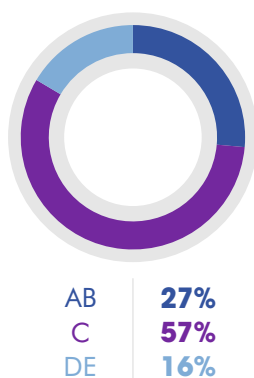

O ÁLBUM DA GRANDE FAMÍLIA

FID* 75%

Segunda a Sexta | 15h45

O Álbum da Grande Família continua na grade e traz de volta personagens queridos da telinha. O programa faz uma homenagem a todos os personagens, com uma seleção dos episódios mais marcantes de cada temporada, costurados por uma narração inédita de Lineu (Marco Nanini).

PERFIL DE AUDIÊNCIA

SEXO

CLASSE SOCIAL

FAIXA ETÁRIA

ÍNDICE DE AFINIDADE

*FID (Fidelidade) - Indica a permanência média dos telespectadores em um programa/faixa horária (porcentagem do programa/faixa horária a que o target assiste).

**Índice de Afinidade - Mostra o quanto um programa é eficiente para determinado público. Quanto > 100 for o índice, maior será a afinidade do público com o programa.

OBS: MM ABCDE 04+; AS ABCDE 35-49; AS ABCDE 50-59; AS ABCDE 18+; AS C 04+; AS DE 04+; MM ABCDE 18+; MM ABC 25+; AS ABCDE 50-59*; AS ABC 25+; MM AB 25+; AS CDE 04+; AS C 18+; possuem valores de 100 a 126.