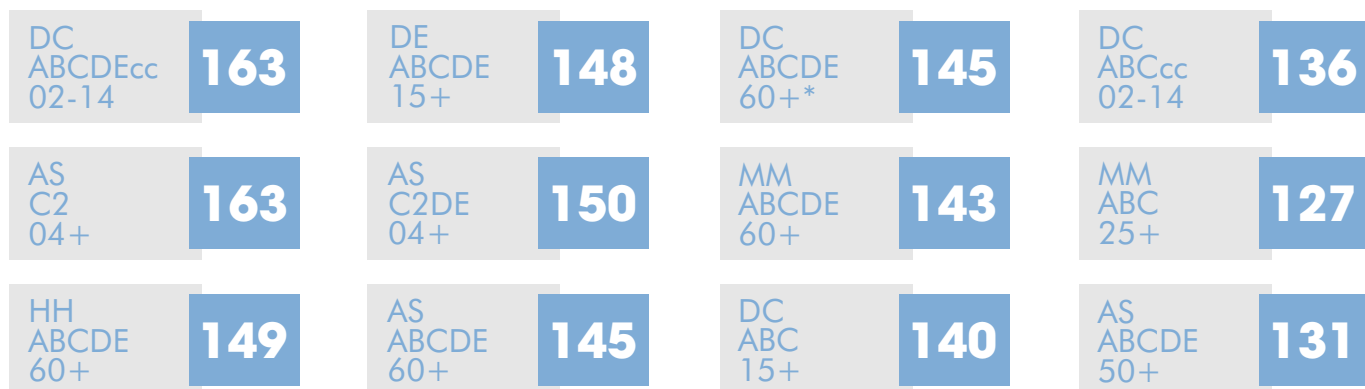

PERFIL DE AUDIÊNCIA

SEXO

CLASSE SOCIAL

FAIXA ETÁRIA

ÍNDICE DE AFINIDADE

*FID (Fidelidade) - Indica a permanência média dos telespectadores em um programa/faixa horária (porcentagem do programa/faixa horária a que o target assiste).

**Índice de Afinidade - Mostra o quanto um programa é eficiente para determinado público. Quanto > 100 for o índice, maior será a afinidade do público com o programa.

OBS: MM ABCDE 04+; AS ABCDE 35-49; AS ABCDE 50-59; AS ABCDE 18+; AS C 04+; AS DE 04+; MM ABCDE 18+; MM ABC 25+; AS ABCDE 50-59*; AS ABC 25+; MM AB 25+; AS CDE 04+; AS C 18+; possuem valores de 100 a 126.