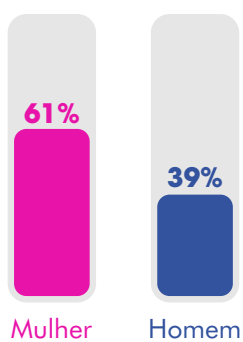

O ÁLBUM DA GRANDE FAMÍLIA

FID* 75%

Segunda a Sexta | 15h45

O Álbum da Grande Família continua na grade e traz de volta personagens queridos da telinha. O programa faz uma homenagem a todos os personagens, com uma seleção dos episódios mais marcantes de cada temporada, costurados por uma narração inédita de Lineu (Marco Nanini).

PERFIL DE AUDIÊNCIA

SEXO

CLASSE SOCIAL

FAIXA ETÁRIA

ÍNDICE DE AFINIDADE

*FID (Fidelidade) - Indica a permanência média dos telespectadores em um programa/faixa horária (porcentagem do programa/faixa horária a que o target assiste).