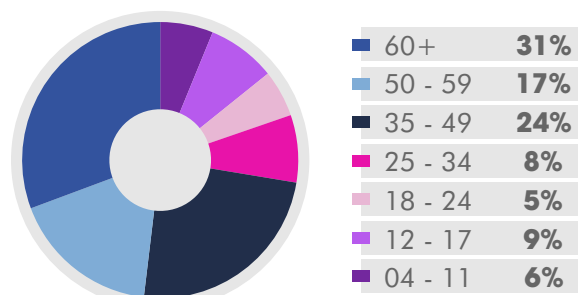

PERFIL DE AUDIÊNCIA

SEXO

CLASSE SOCIAL

FAIXA ETÁRIA

ÍNDICE DE AFINIDADE

*FID (Fidelidade) - Indica a permanência média dos telespectadores em um programa/faixa horária (porcentagem do programa/faixa horária a que o target assiste).

**Índice de Afinidade - Mostra o quanto um programa é eficiente para determinado público. Quanto > 100 for o índice, maior será a afinidade do público com o programa.

OBS: MM ABCDE 04+; AS ABCDE 35-49; AS ABCDE 50-59; AS ABCDE 18+; AS C 04+; AS DE 04+; MM ABCDE 18+; MM ABC 25+; AS ABCDE 50-59*; AS ABC 25+; MM AB 25+; AS CDE 04+; AS C 18+; possuem valores de 100 a 126.